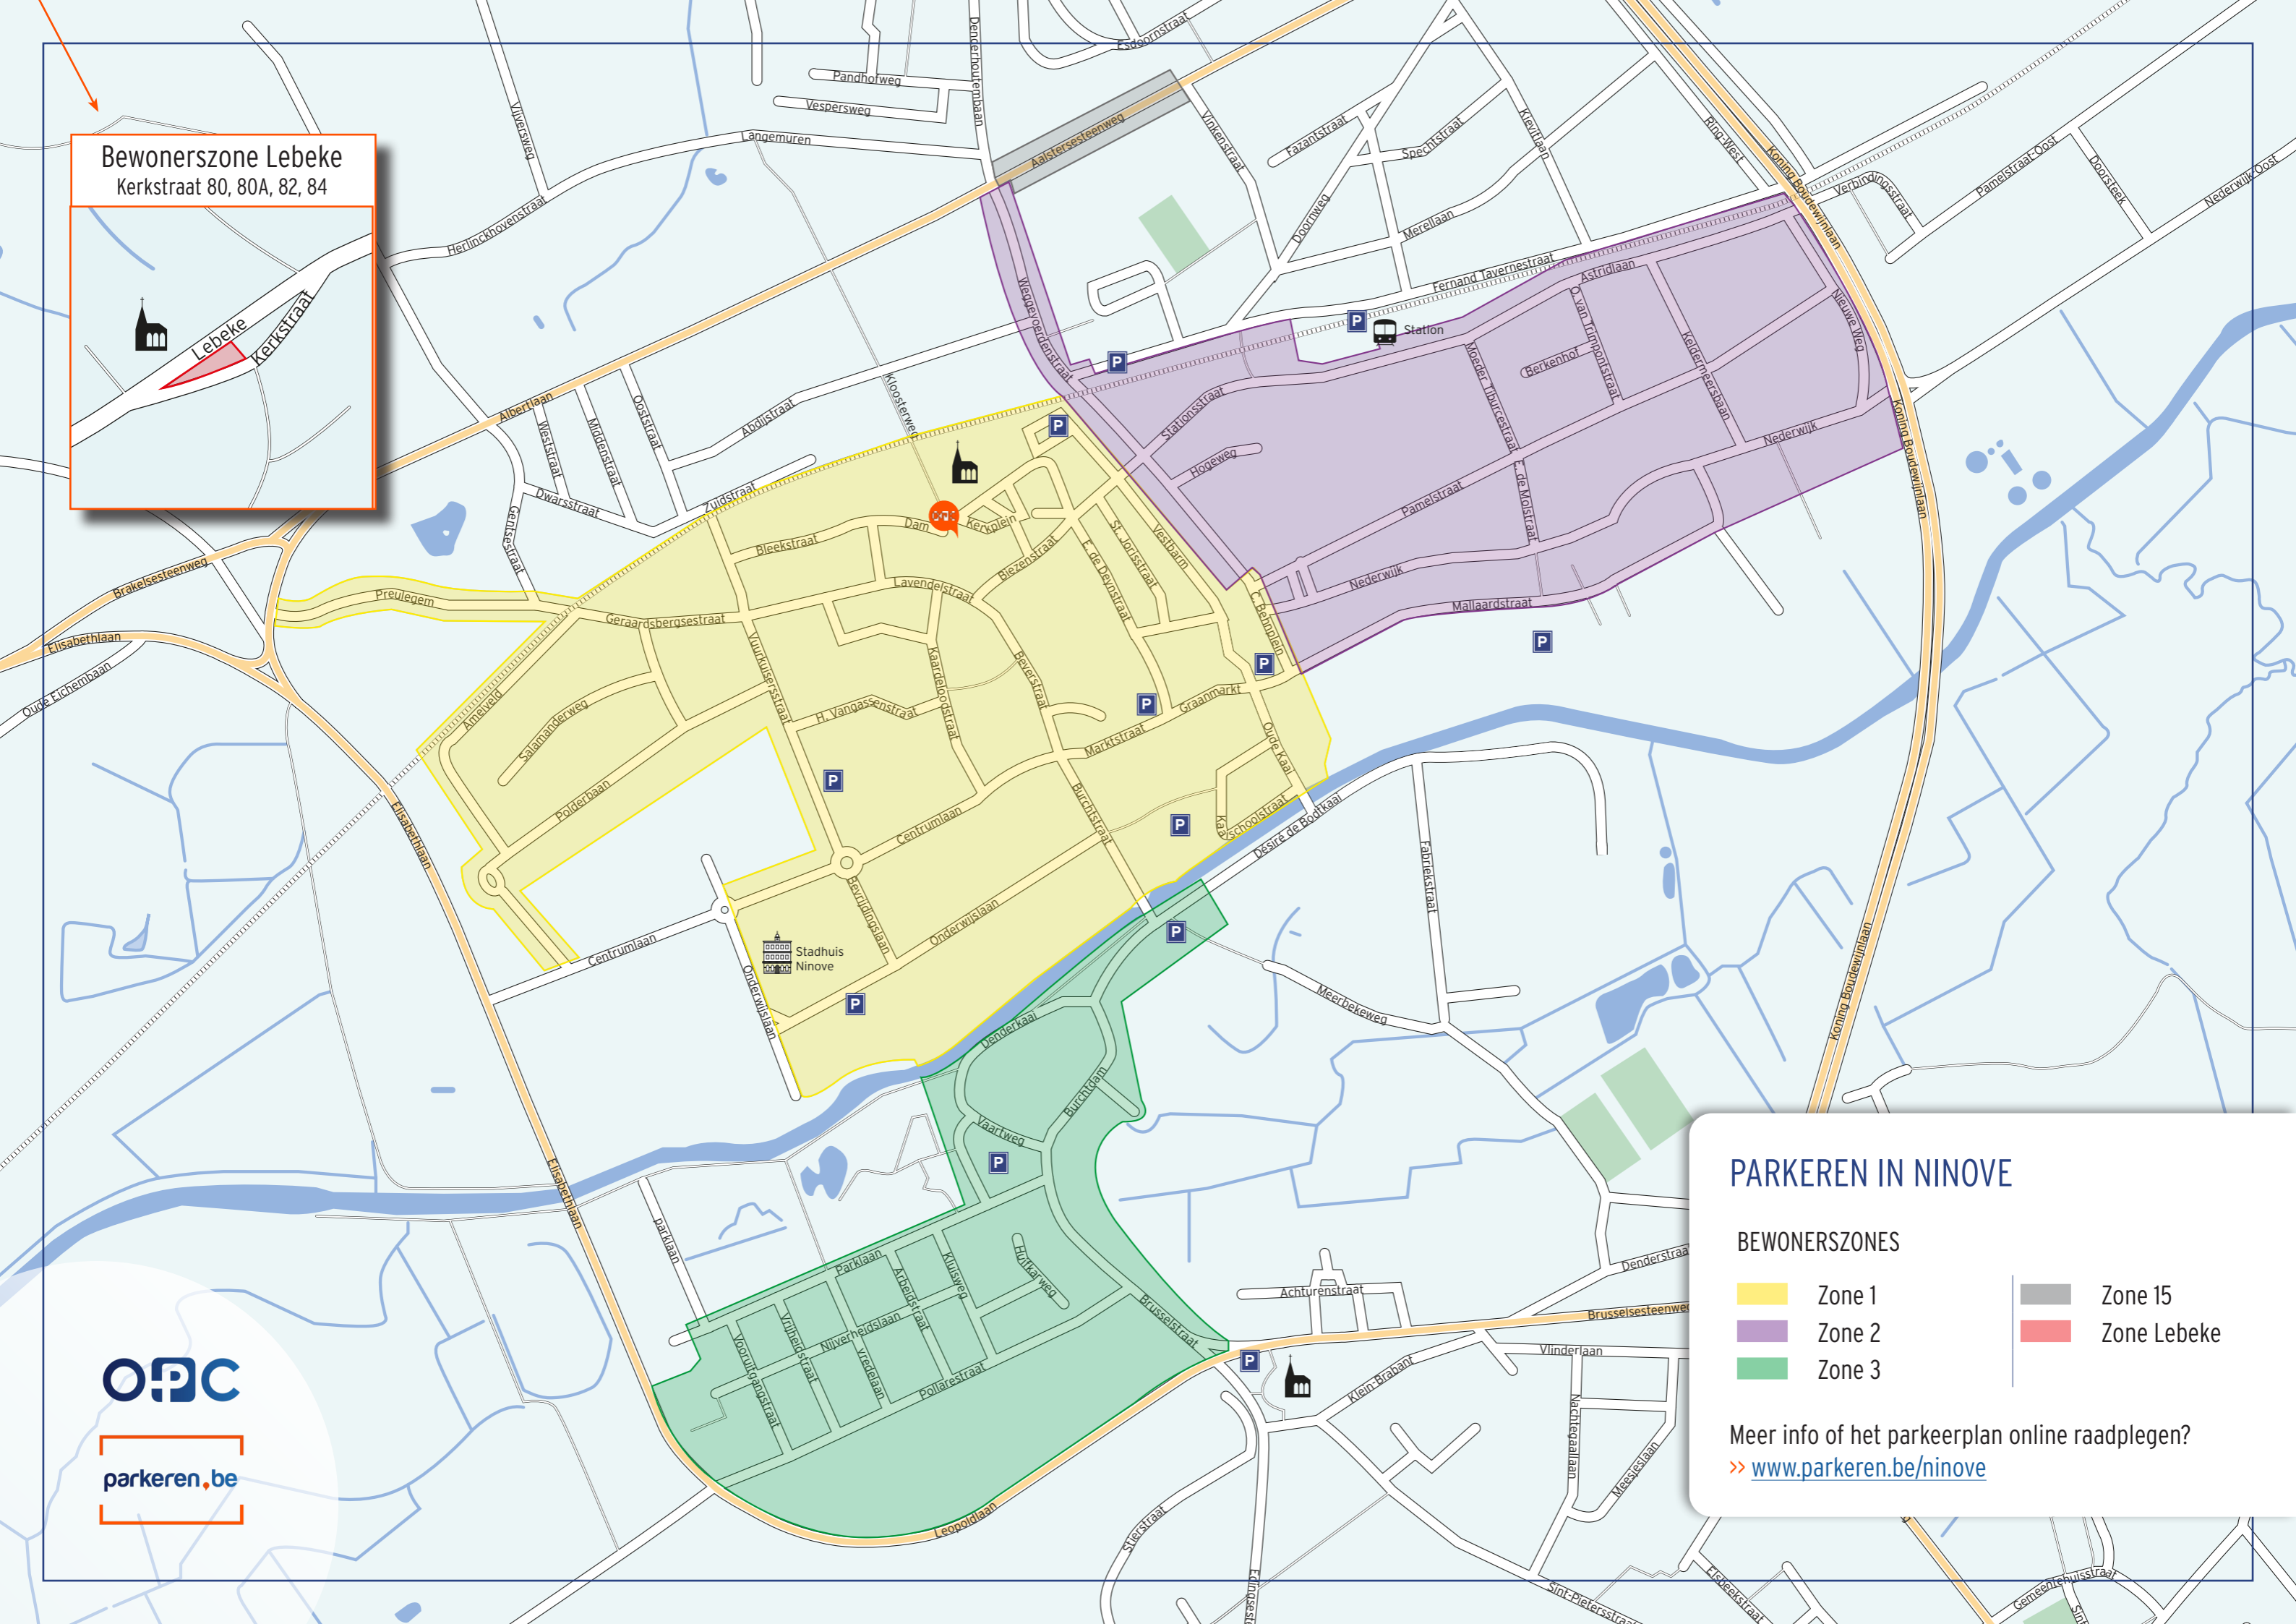

Bewonerszone Lebeke
Kerkstraat 80, 80A, 82, 84

PARKEREN IN NINOVE

BEWONERSZONES

- | | |
|--|---|
|  Zone 1 |  Zone 15 |
|  Zone 2 |  Zone Lebeke |
|  Zone 3 | |

Meer info of het parkeerplan online raadplegen?
[» www.parkeren.be/ninove](http://www.parkeren.be/ninove)