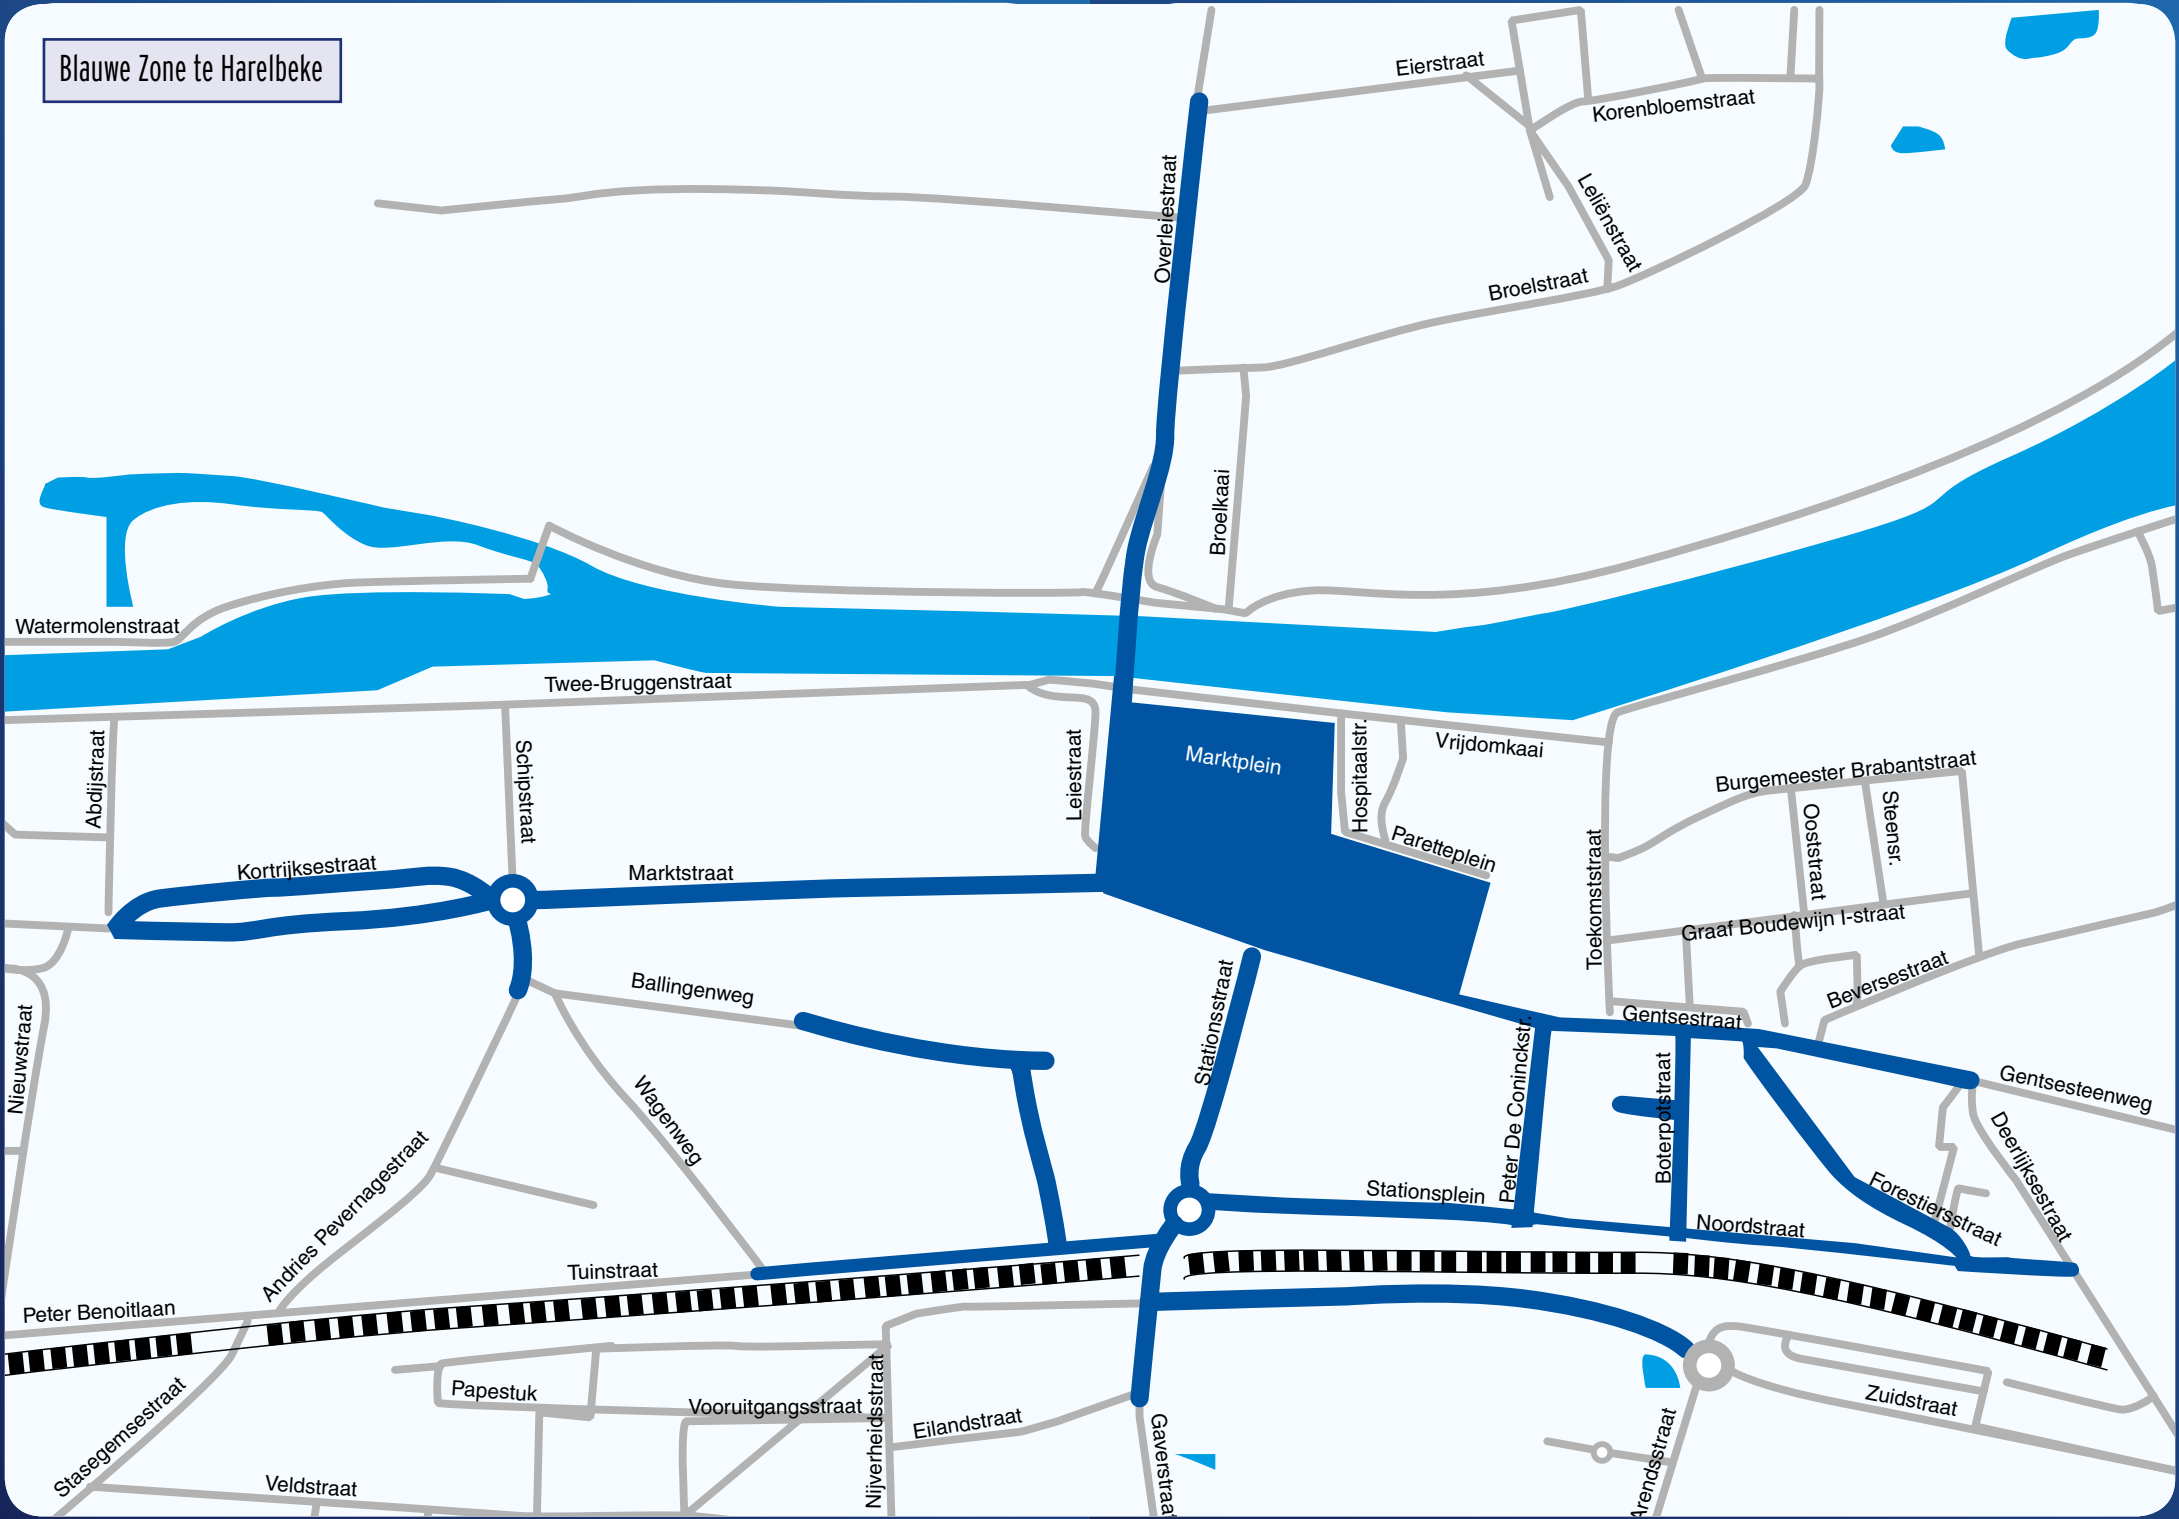

Blauwe Zone te Harelbeke

Blauwe Zone te Harelbeke

Eierstraat

Korenbloemstraat

Leijlstraat

Broelstraat

Overlelestraat

Broelkaai

Watermolenstraat

Twee-Bruggenstraat

Marktplein

Leiestraat

Hospitaalstr.

Vrijdomkaai

Burgemeester Brabantstraat

Ooststraat

Steenstr.

Graaf Boudewijn I-straat

Beversestraat

Kortrijksestraat

Marktstraat

Pareteplein

Toekomststraat

Nieuwstraat

Abdijstraat

Schipstraat

Ballingenweg

Stationsstraat

Gentsestraat

Peter De Coninckst.

Boterpoelstraat

Gentsesteenweg

Wegenweg

Forestiersstraat

Deerijkestraat

Stationsplein

Noordstraat

Peter Benoitlaan

Andries Pevernagestraat

Tuinstraat

Gaverstraat

Arendsstraat

Zuidstraat

Stasegemsestraat

Veldstraat

Papestuk

Vooruitgangsstraat

Eilandstraat

Nijverheidsstraat