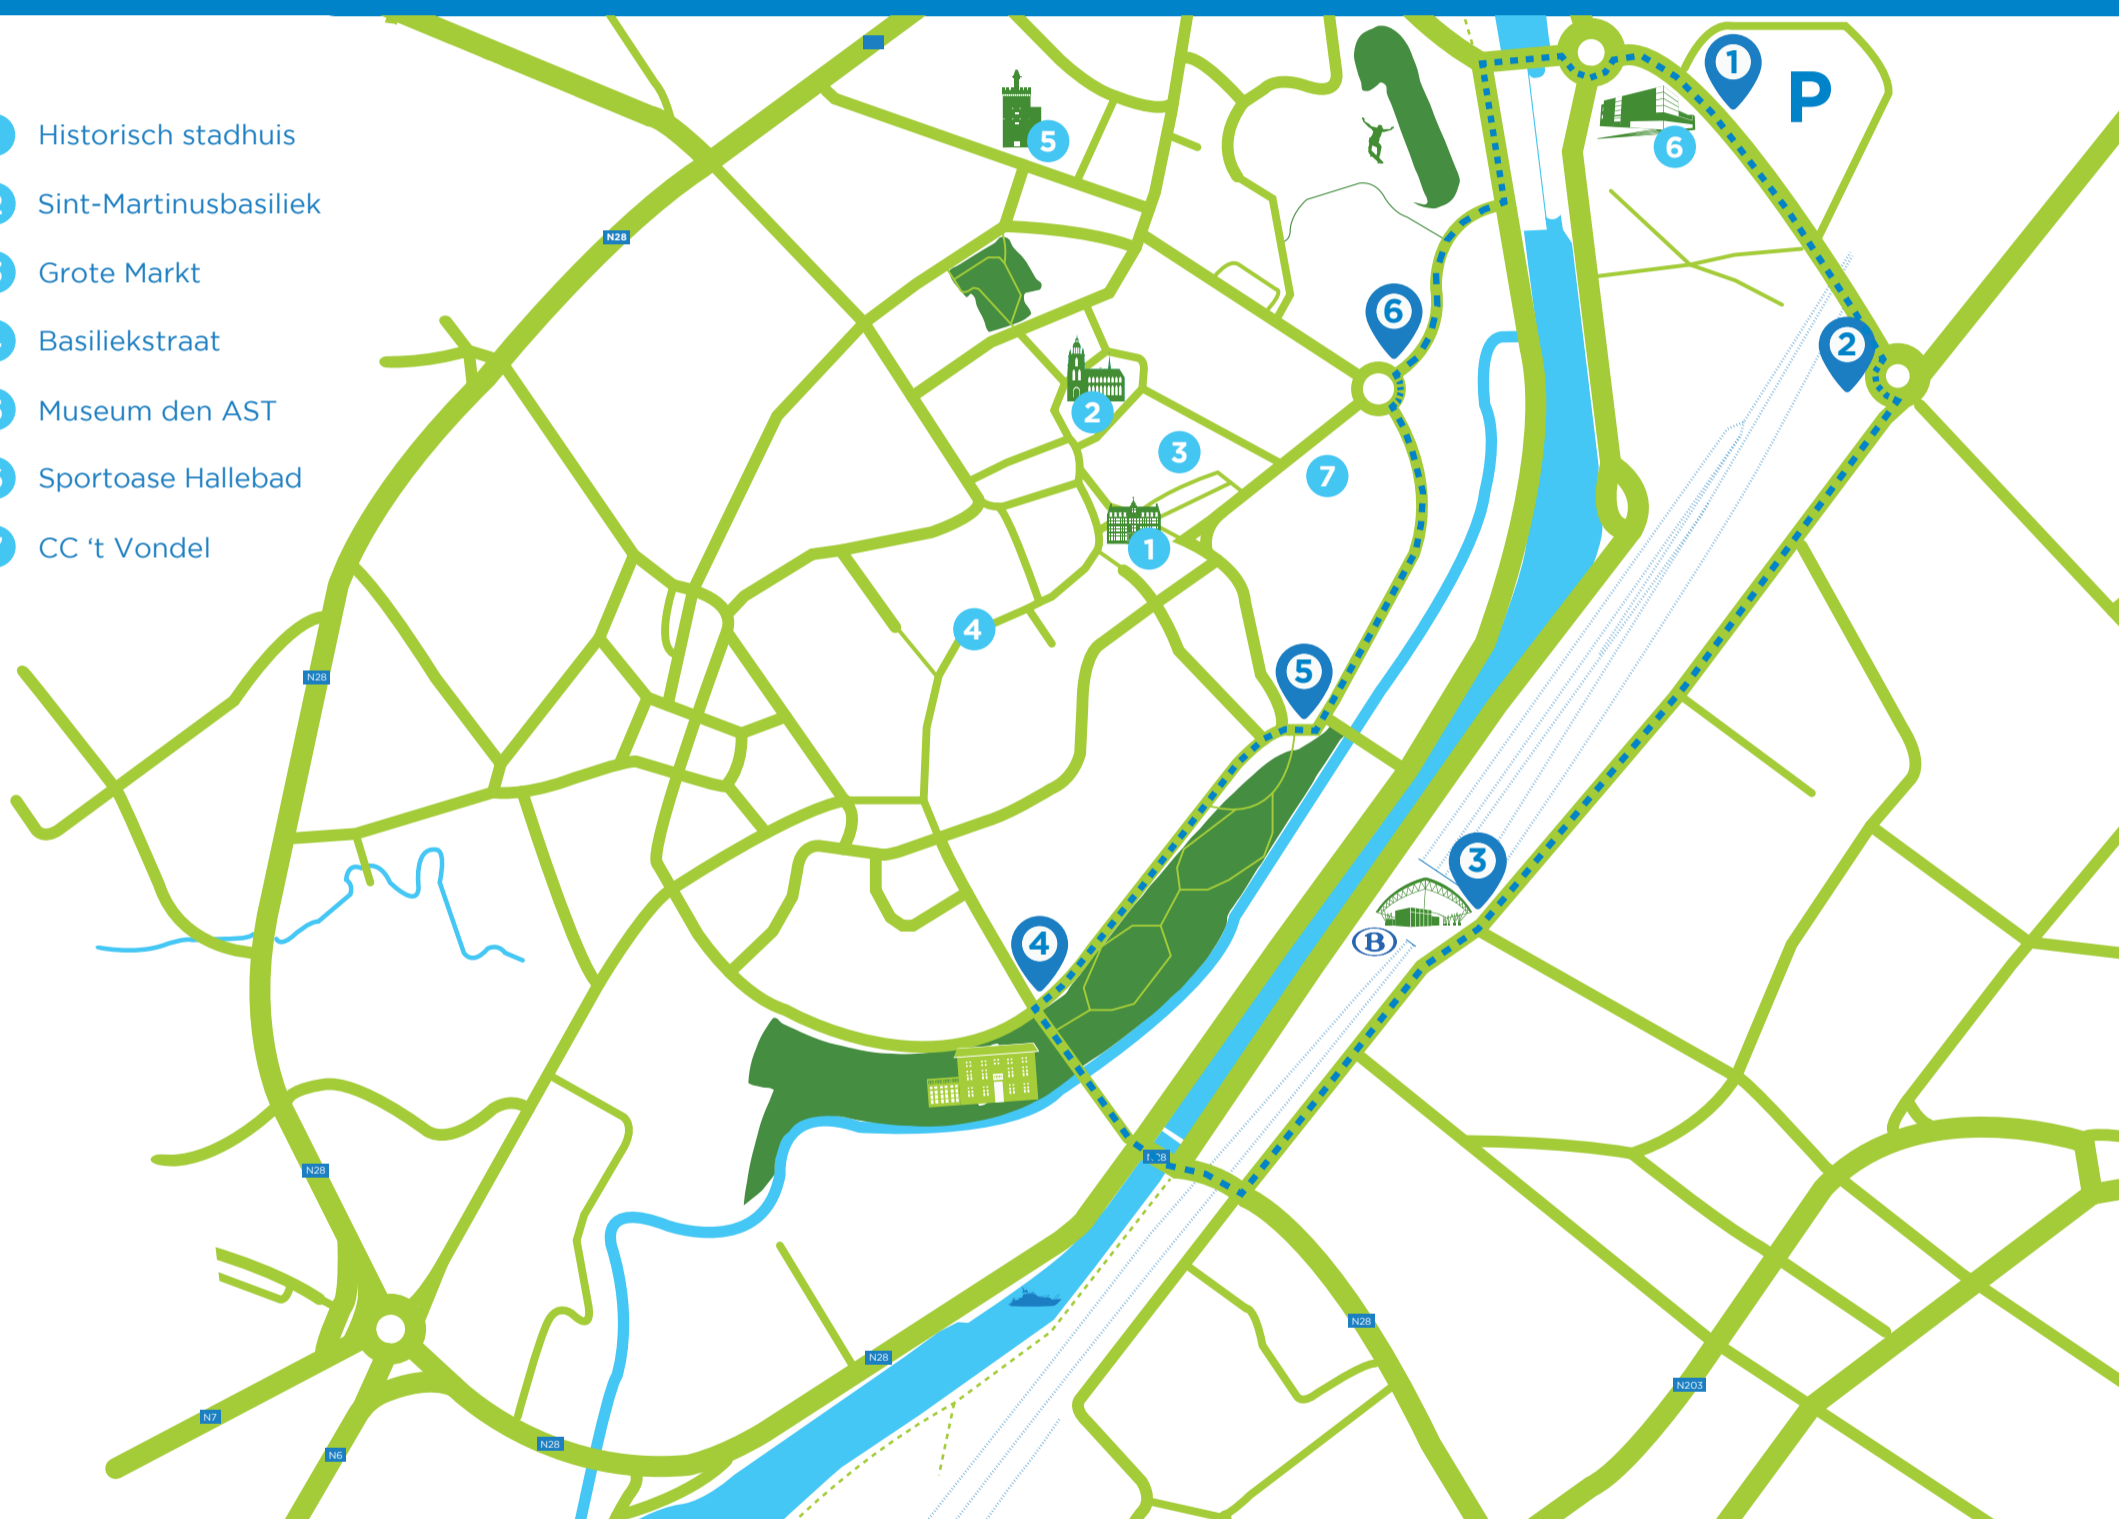

# SHUTTLE BUS

# Gratis!

ELKE **DONDERDAG** van 9u tot 14u

ELKE **ZATERDAG** van 9u tot 18u

Elke 15 minuten

- 1 Historisch stadhuis
- 2 Sint-Martinusbasiliek
- 3 Grote Markt
- 4 Basiliekstraat
- 5 Museum den AST
- 6 Sportoase Hallebad
- 7 CC 't Vondel

DE SHUTTLEBUS STOPT AAN VOLGENDE HALTES:

- 1 Parking Nederhem
- 2 Rotonde Vandenpeereboomstraat
- 3 Station Halle
- 4 Basiliekstraat
- 5 Leide (Heilig Hart & College)
- 6 Slingerweg