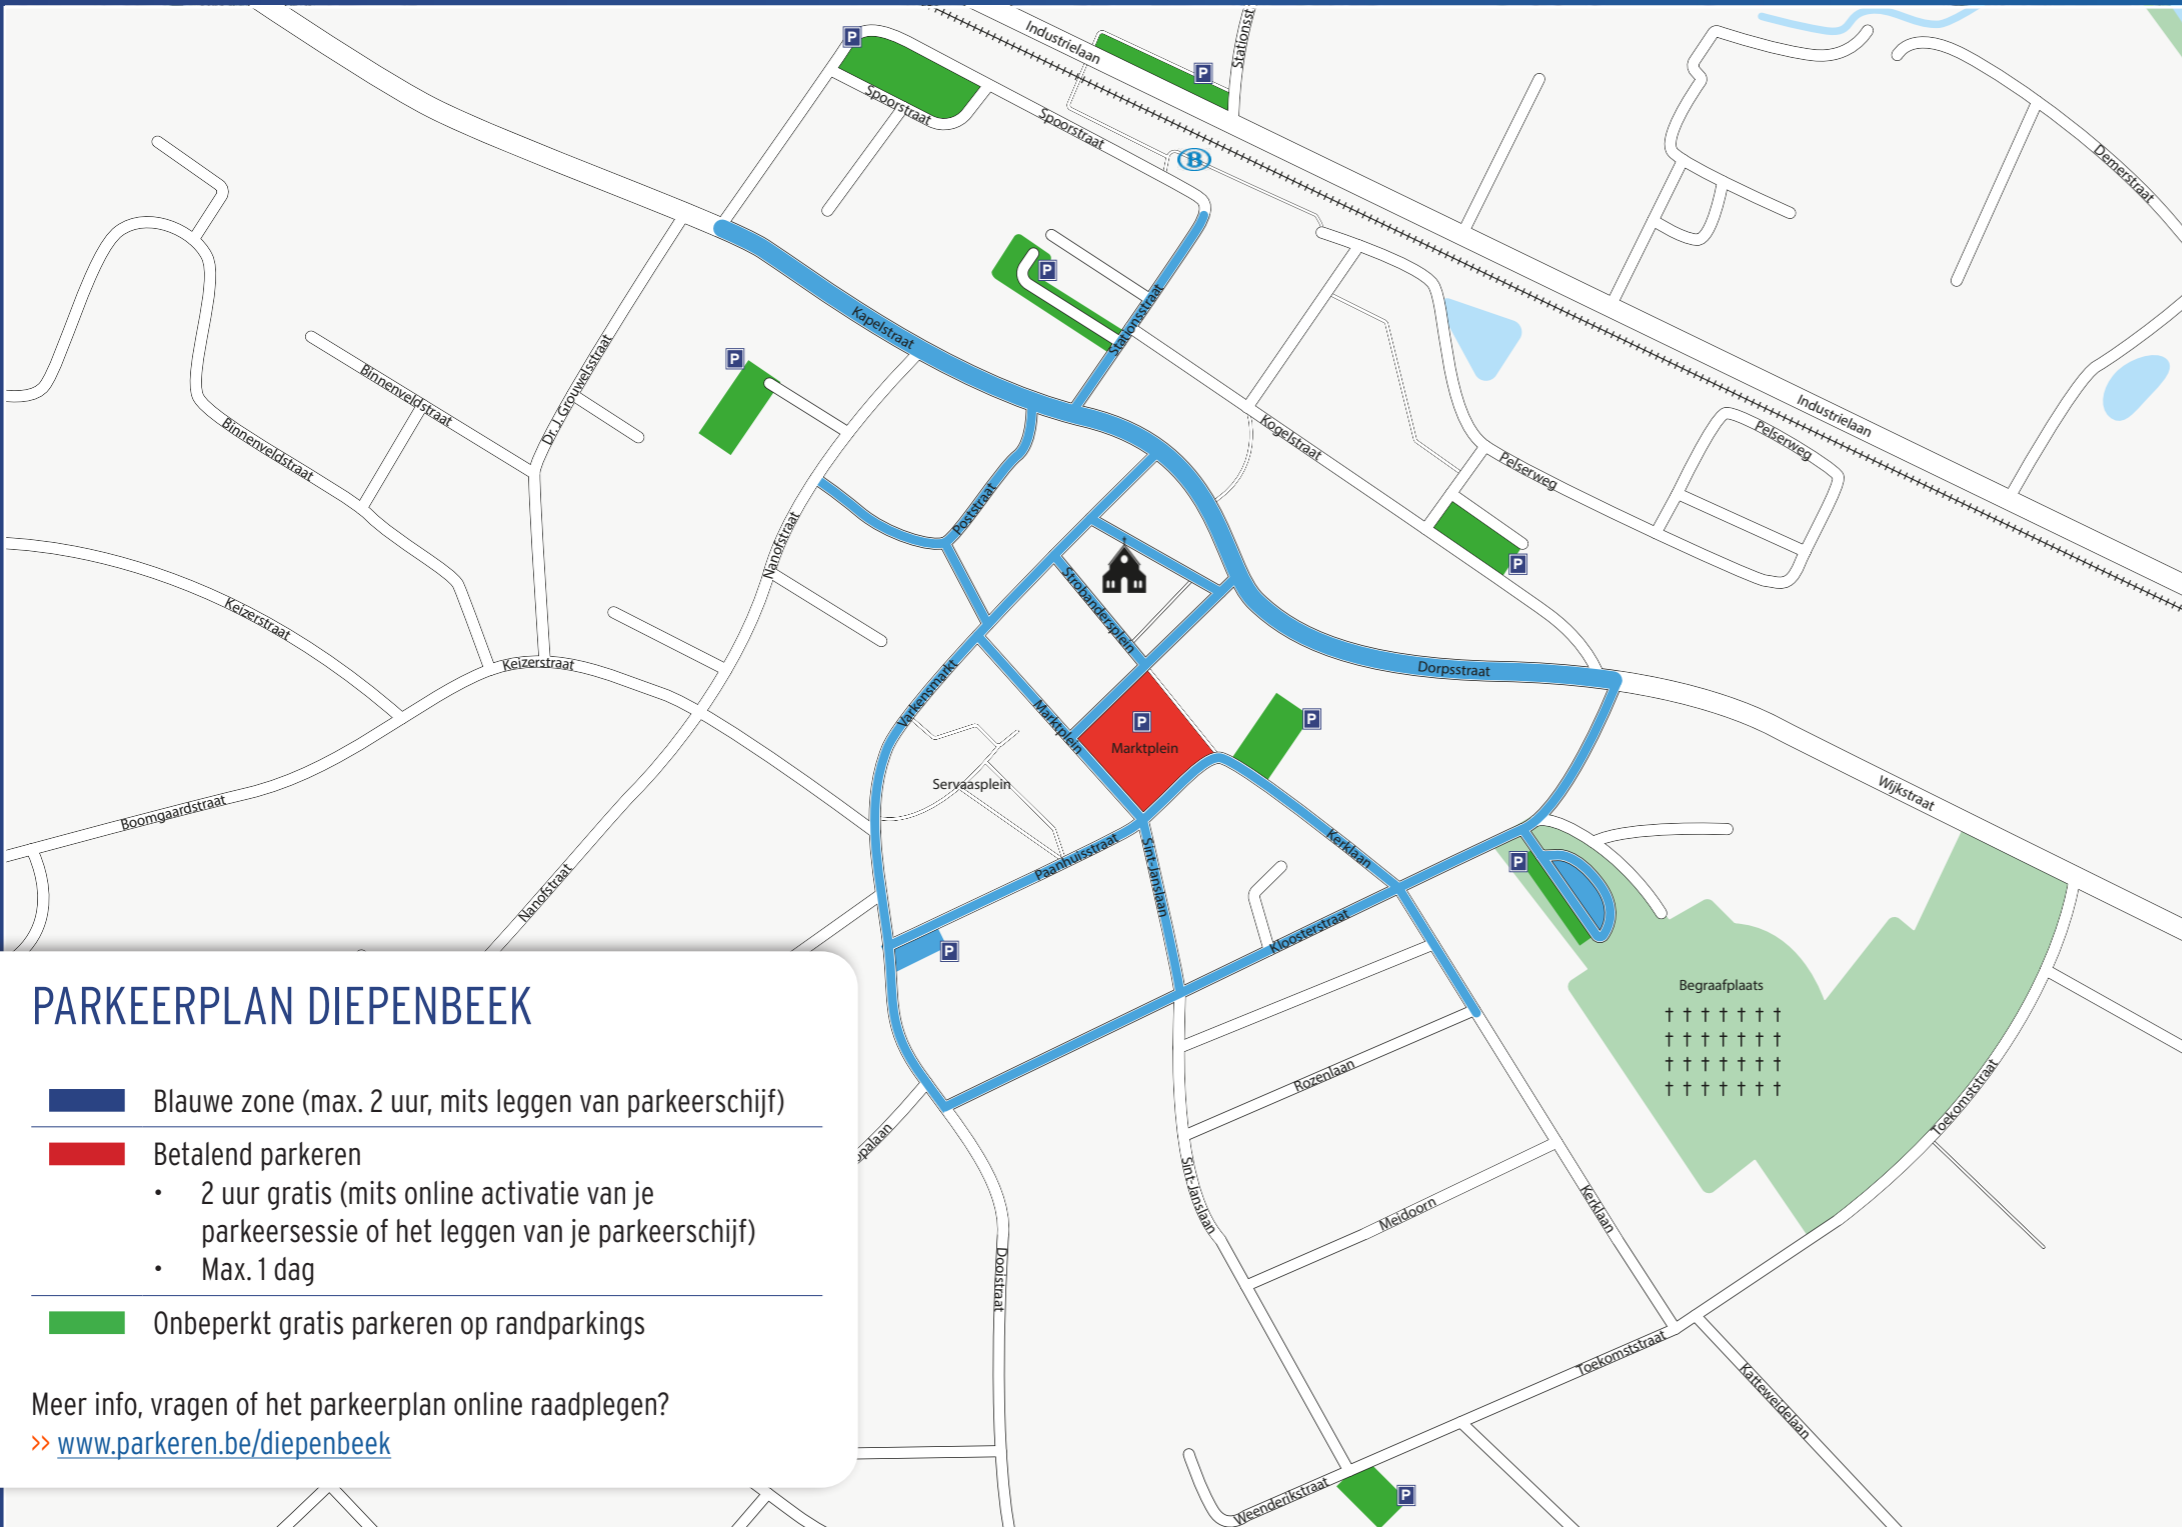

*Aanvullend op bovenstaande openingsuren is de parkeershop gesloten in het weekend en op wettelijke feestdagen.

VLOT PARKEREN IN DIEPENBEEK

PARKEERPLAN DIEPENBEEK

-  Blauwe zone (max. 2 uur, mits leggen van parkeerschijf)
-  Betalend parkeren
 - 2 uur gratis (mits online activatie van je parkeersessie of het leggen van je parkeerschijf)
 - Max. 1 dag
-  Onbeperkt gratis parkeren op randparkings