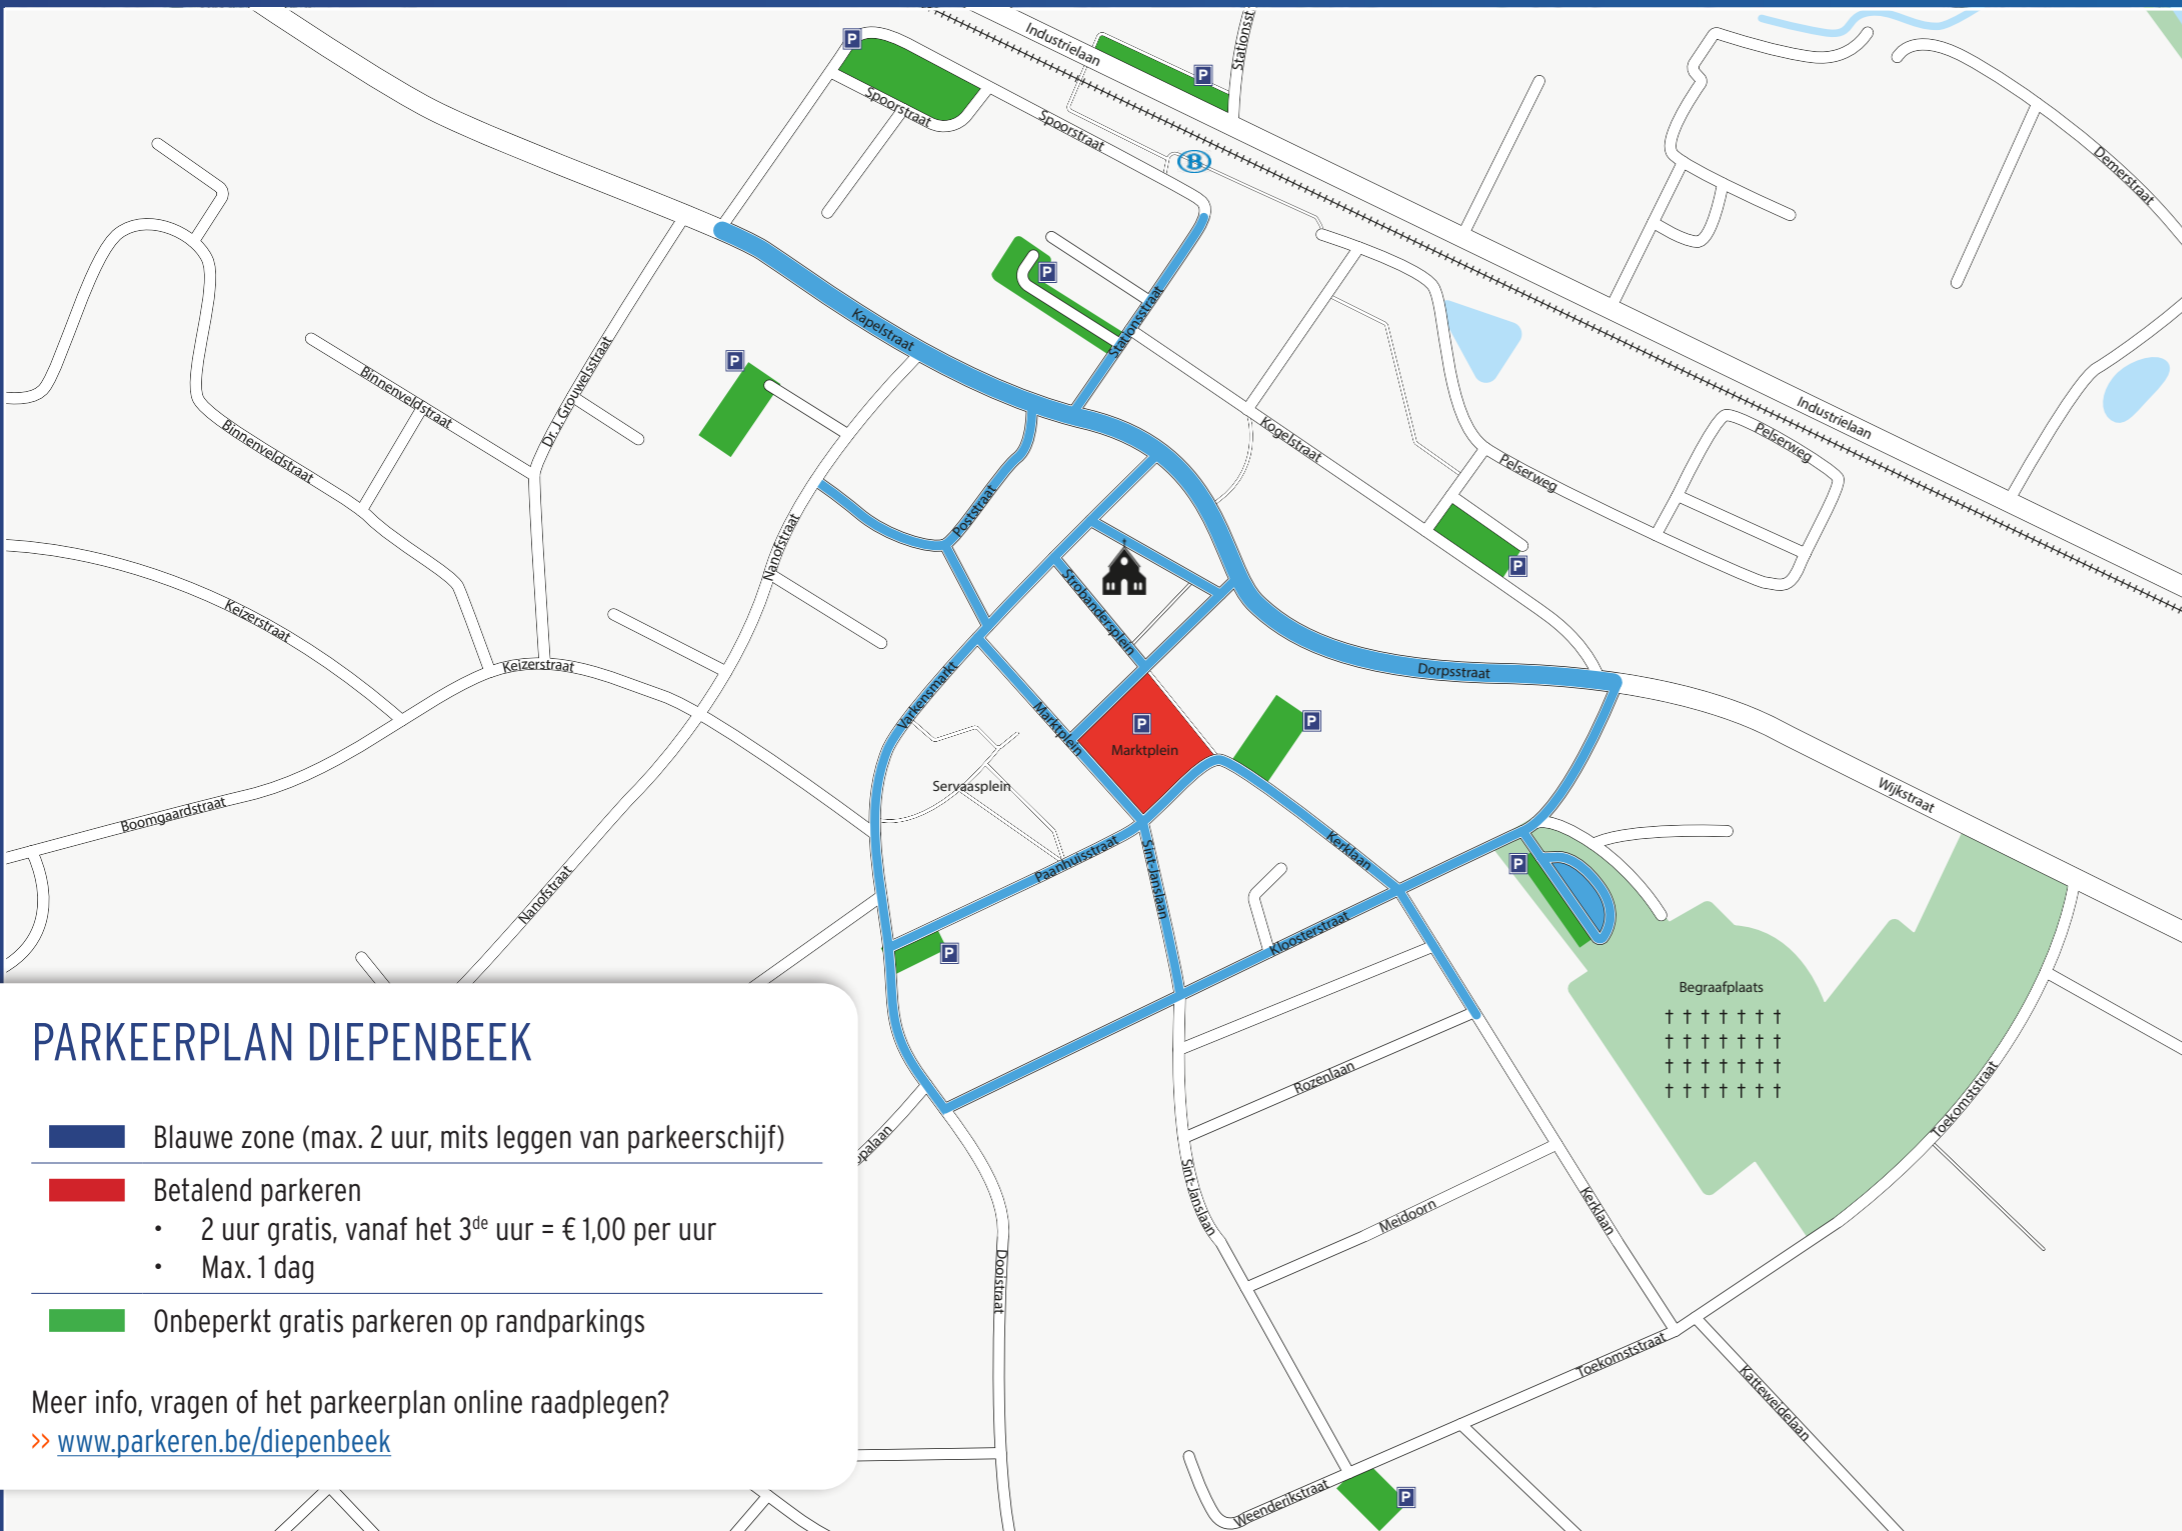

*Aanvullend op bovenstaande openingsuren is de parkeershop gesloten in het weekend en op wettelijke feestdagen.

VLOT PARKEREN IN DIEPENBEEK

PARKEERPLAN DIEPENBEEK

-  Blauwe zone (max. 2 uur, mits leggen van parkeerschijf)
-  Betaland parkeren
 - 2 uur gratis, vanaf het 3^{de} uur = € 1,00 per uur
 - Max. 1 dag
-  Onbeperkt gratis parkeren op randparkings