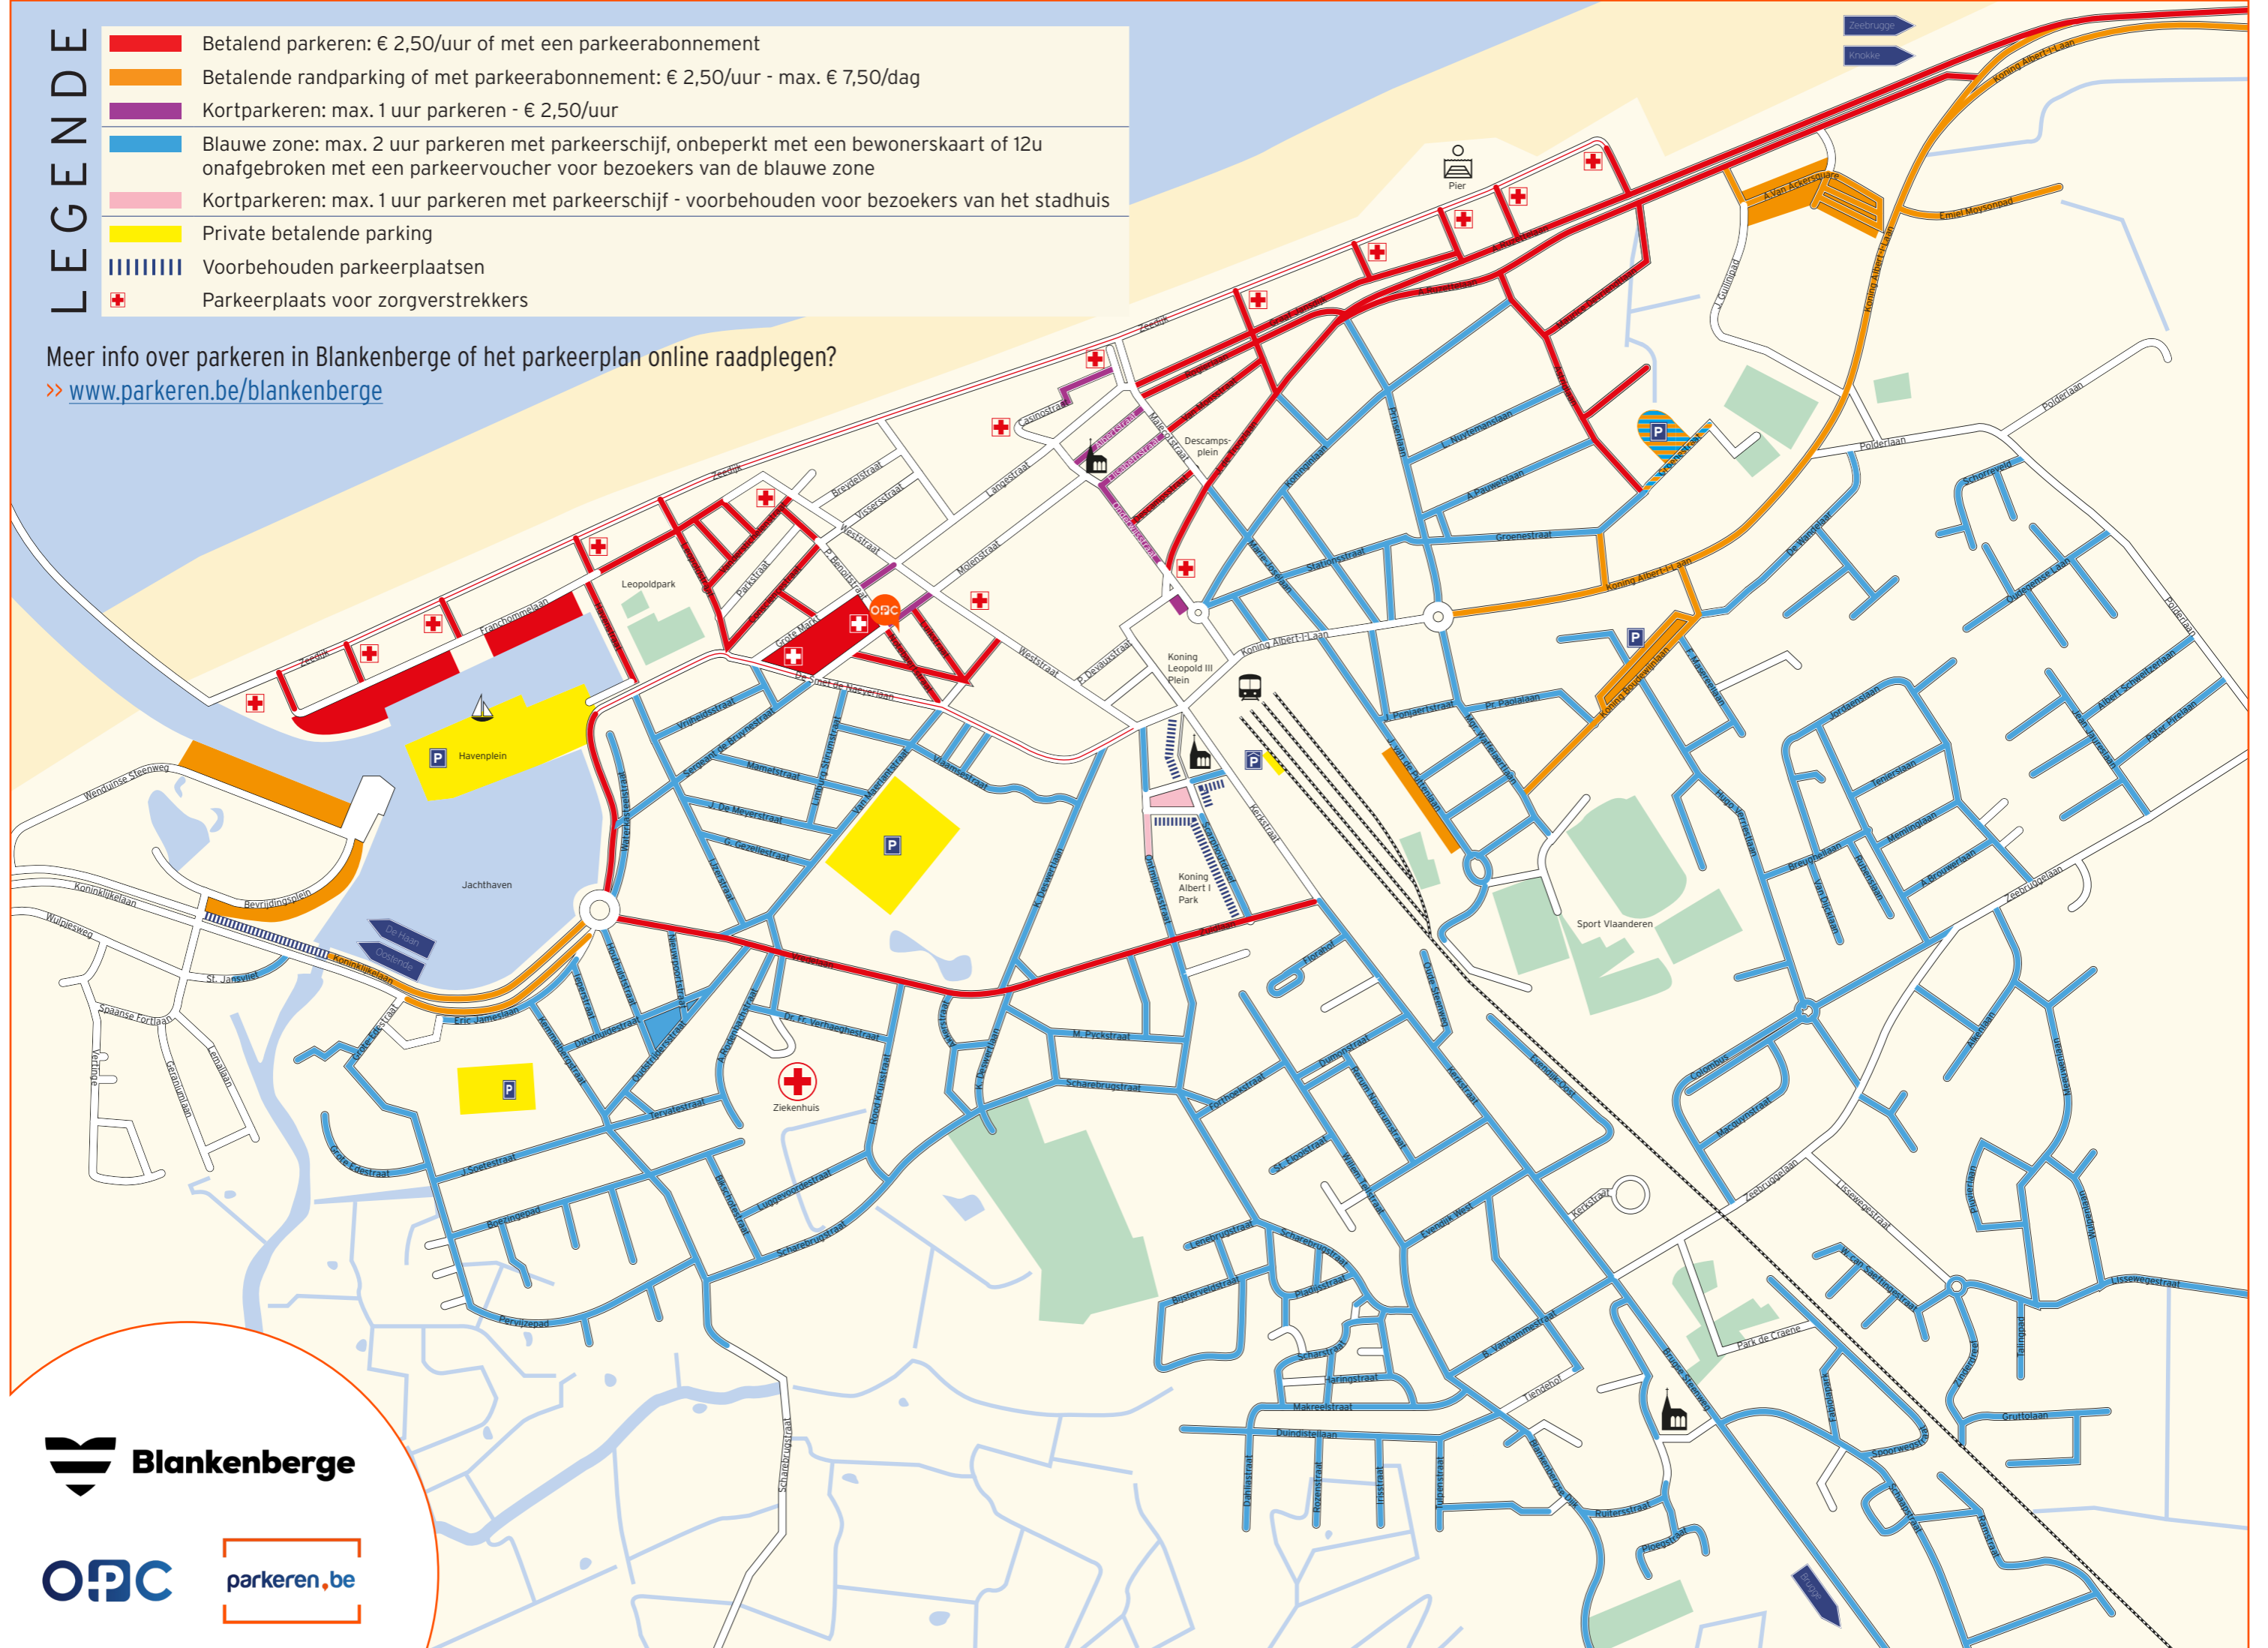

LEGENDE

-  Betalend parkeren: € 2,50/uur of met een parkeerabonnement
-  Betalende randparking of met parkeerabonnement: € 2,50/uur - max. € 7,50/dag
-  Kortparkeren: max. 1 uur parkeren - € 2,50/uur
-  Blauwe zone: max. 2 uur parkeren met parkeerschijf, onbeperkt met een bewonerskaart of 12u onafgebroken met een parkeervoucher voor bezoekers van de blauwe zone
-  Kortparkeren: max. 1 uur parkeren met parkeerschijf - voorbehouden voor bezoekers van het stadhuis
-  Private betalende parking
-  Voorbehouden parkeerplaatsen
-  Parkeerplaats voor zorgverstrekkers

Meer info over parkeren in Blankenberge of het parkeerplan online raadplegen?

>> www.parkeren.be/blankenberge

 **Blankenberge**

 **OPC**

parkeren.be