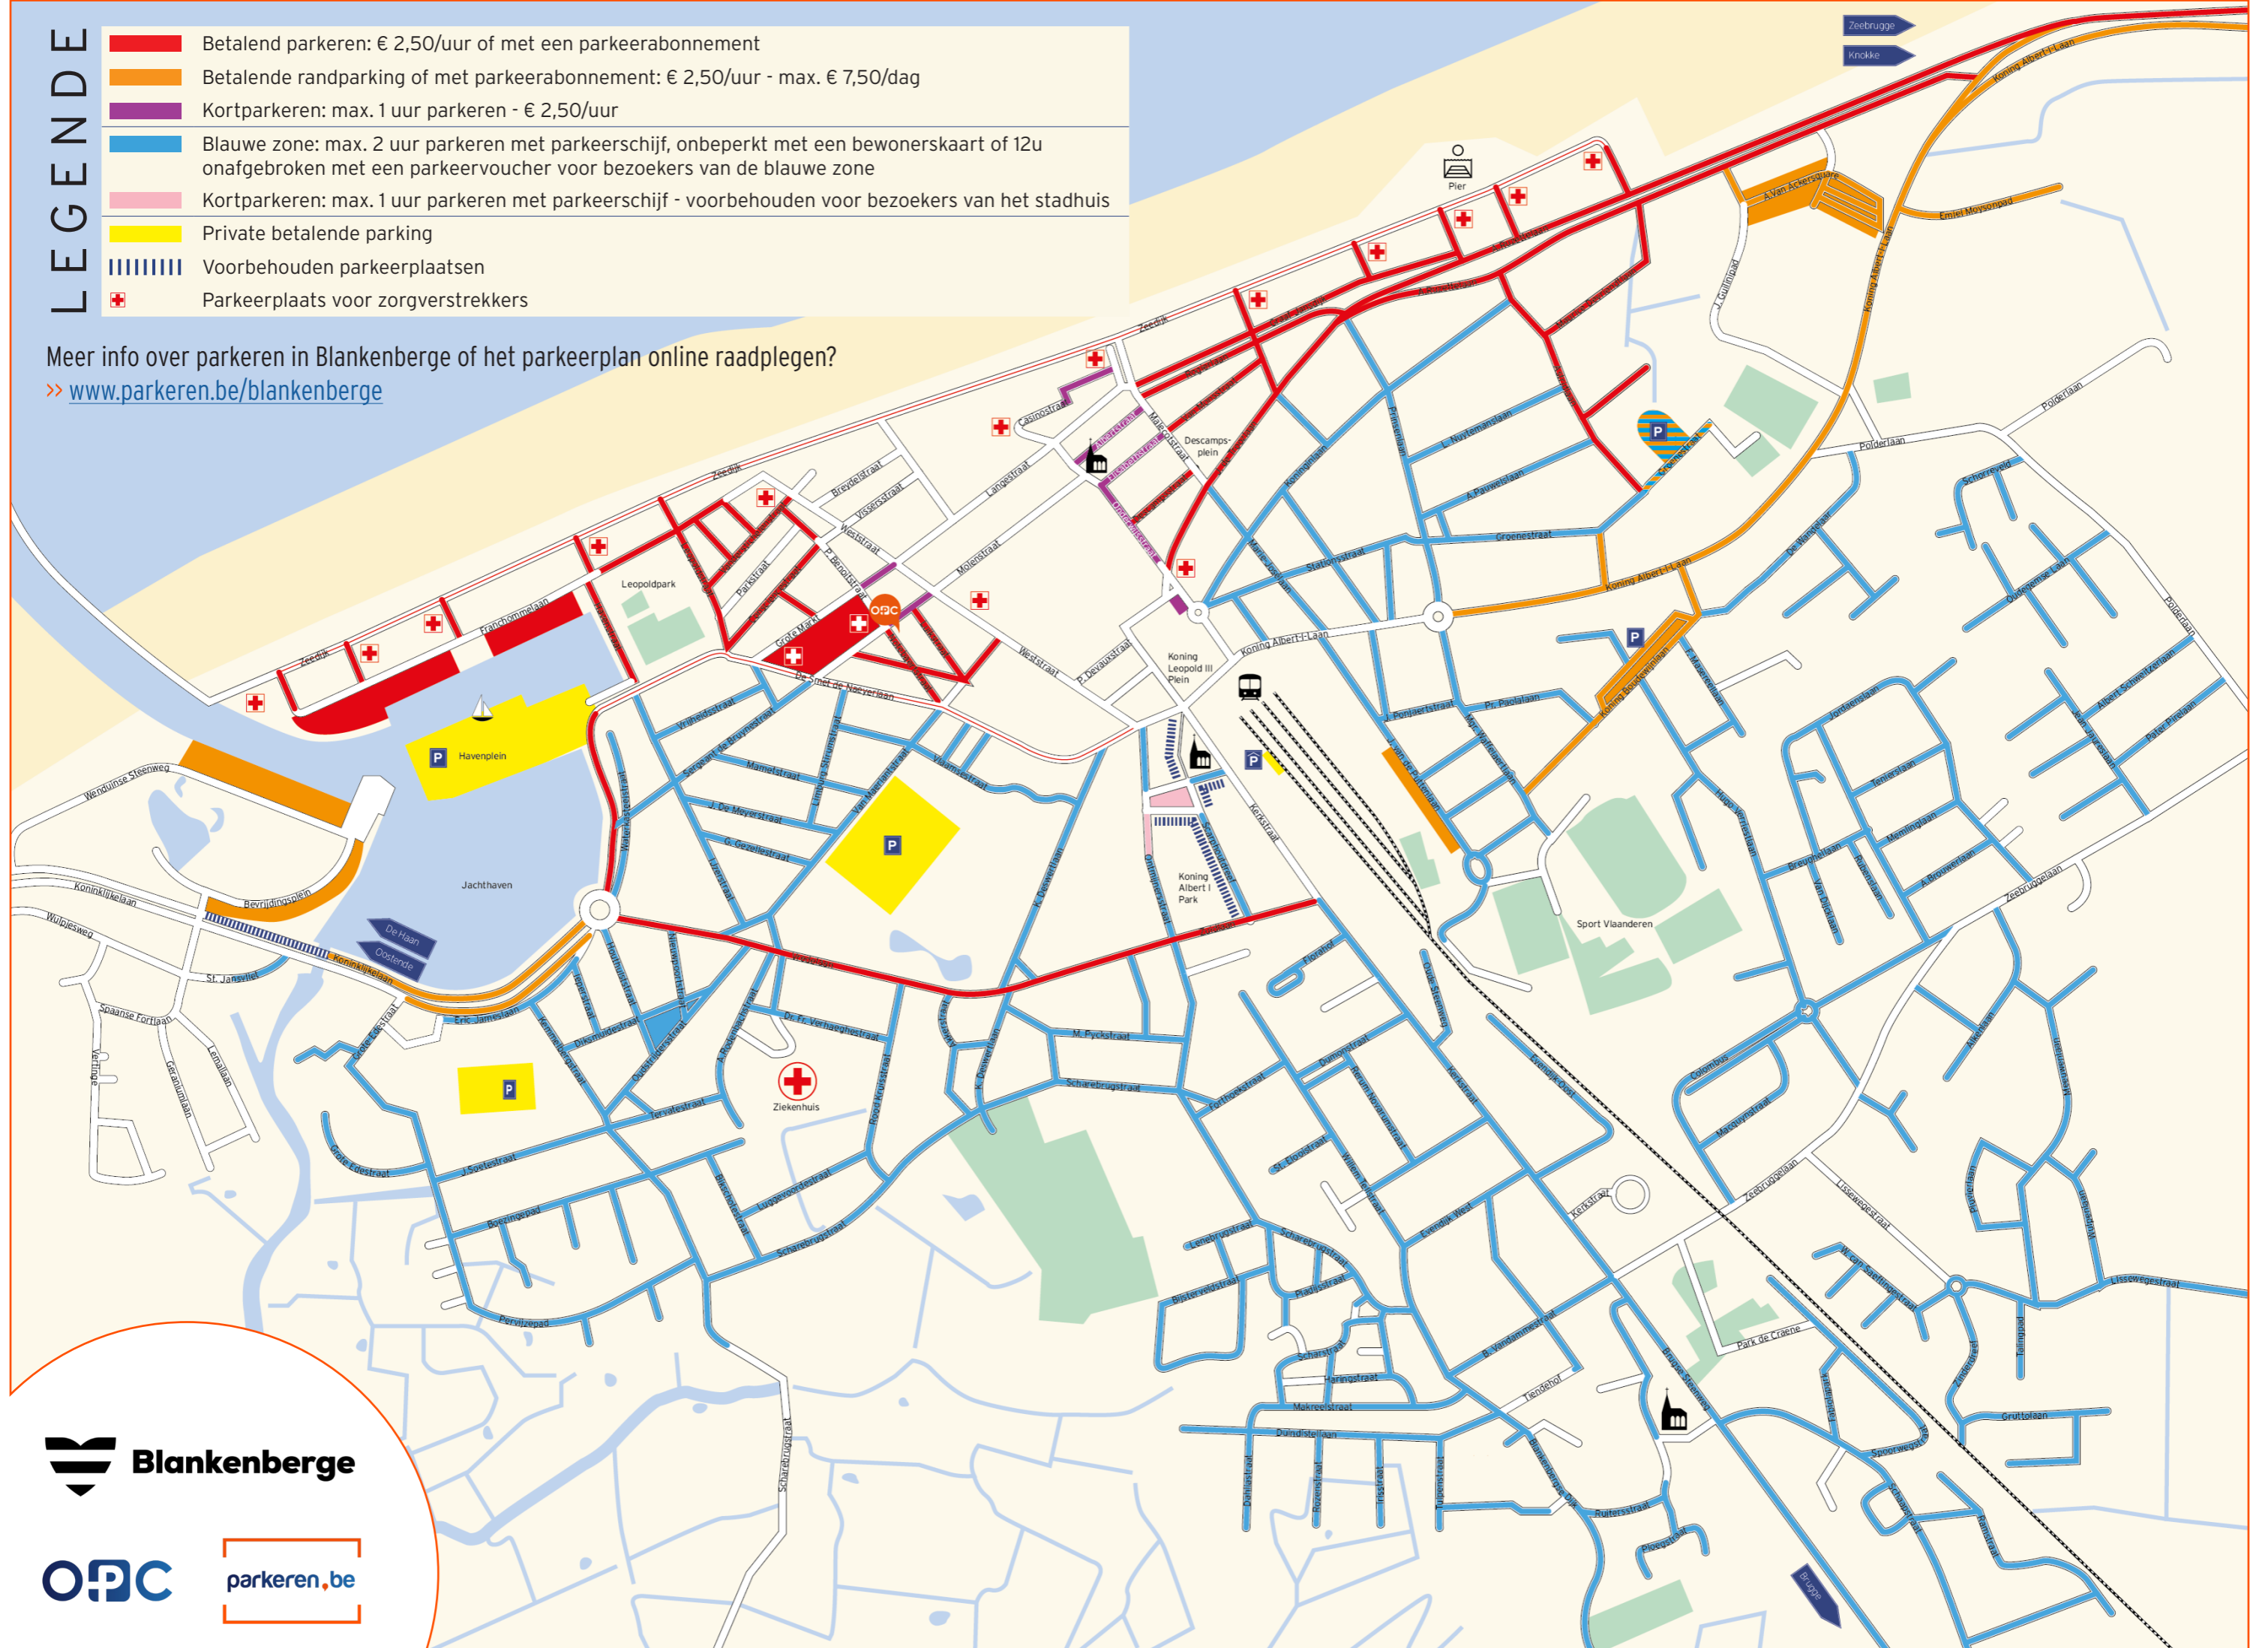

LEGENDE

-  Betalend parkeren: € 2,50/uur of met een parkeerabonnement
-  Betalende randparking of met parkeerabonnement: € 2,50/uur - max. € 7,50/dag
-  Kortparkeren: max. 1 uur parkeren - € 2,50/uur
-  Blauwe zone: max. 2 uur parkeren met parkeerschijf, onbeperkt met een bewonerskaart of 12u onafgebroken met een parkeervoucher voor bezoekers van de blauwe zone
-  Kortparkeren: max. 1 uur parkeren met parkeerschijf - voorbehouden voor bezoekers van het stadhuis
-  Private betalende parking
-  Voorbehouden parkeerplaatsen
-  Parkeerplaats voor zorgverstrekkers

Meer info over parkeren in Blankenberge of het parkeerplan online raadplegen?

>> www.parkeren.be/blankenberge

 **Blankenberge**

 **OPC**

 **parkeren.be**