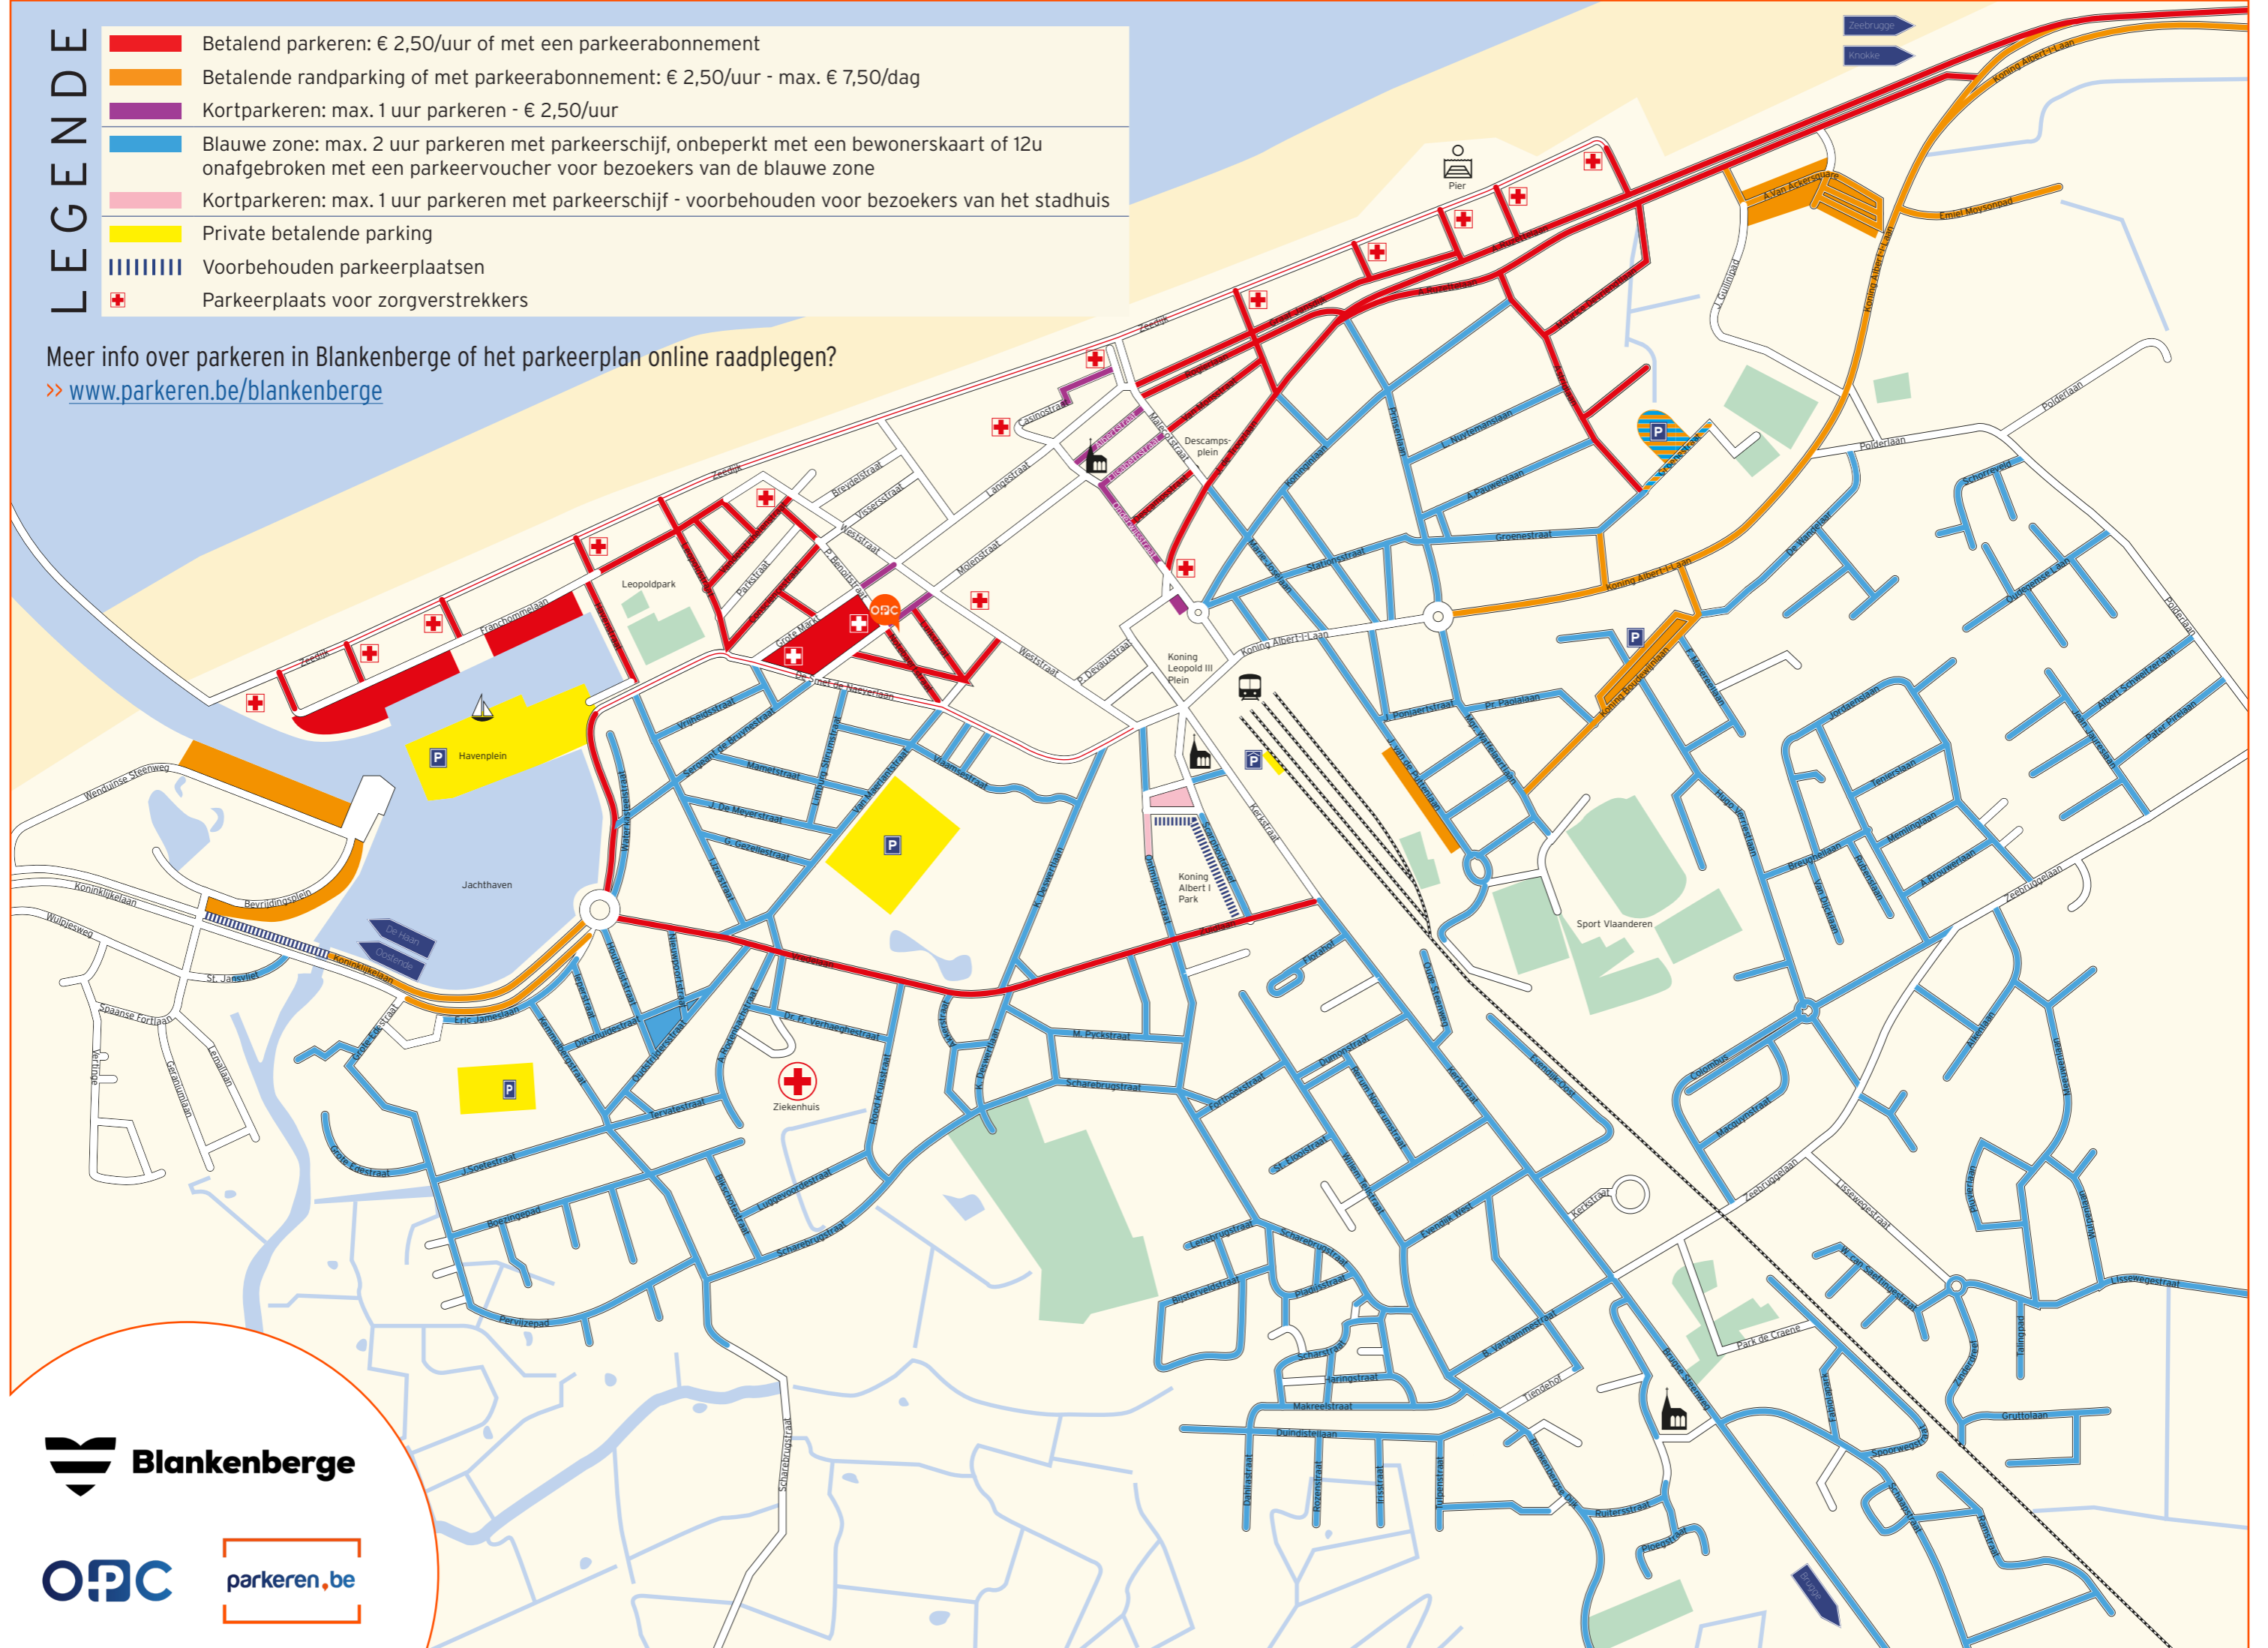

LEGENDE

- Betalend parkeren: € 2,50/uur of met een parkeerabonnement
- Betalende randparking of met parkeerabonnement: € 2,50/uur - max. € 7,50/dag
- Kortparkeren: max. 1 uur parkeren - € 2,50/uur
- Blauwe zone: max. 2 uur parkeren met parkeerschijf, onbeperkt met een bewonerskaart of 12u onafgebroken met een parkeervoucher voor bezoekers van de blauwe zone
- Kortparkeren: max. 1 uur parkeren met parkeerschijf - voorbehouden voor bezoekers van het stadhuis
- Private betalende parking
- Voorbehouden parkeerplaatsen
- Parkeerplaats voor zorgverstrekkers

Meer info over parkeren in Blankenberge of het parkeerplan online raadplegen?

>> www.parkeren.be/blankenberge

Blankenberge

OPC

parkeren.be