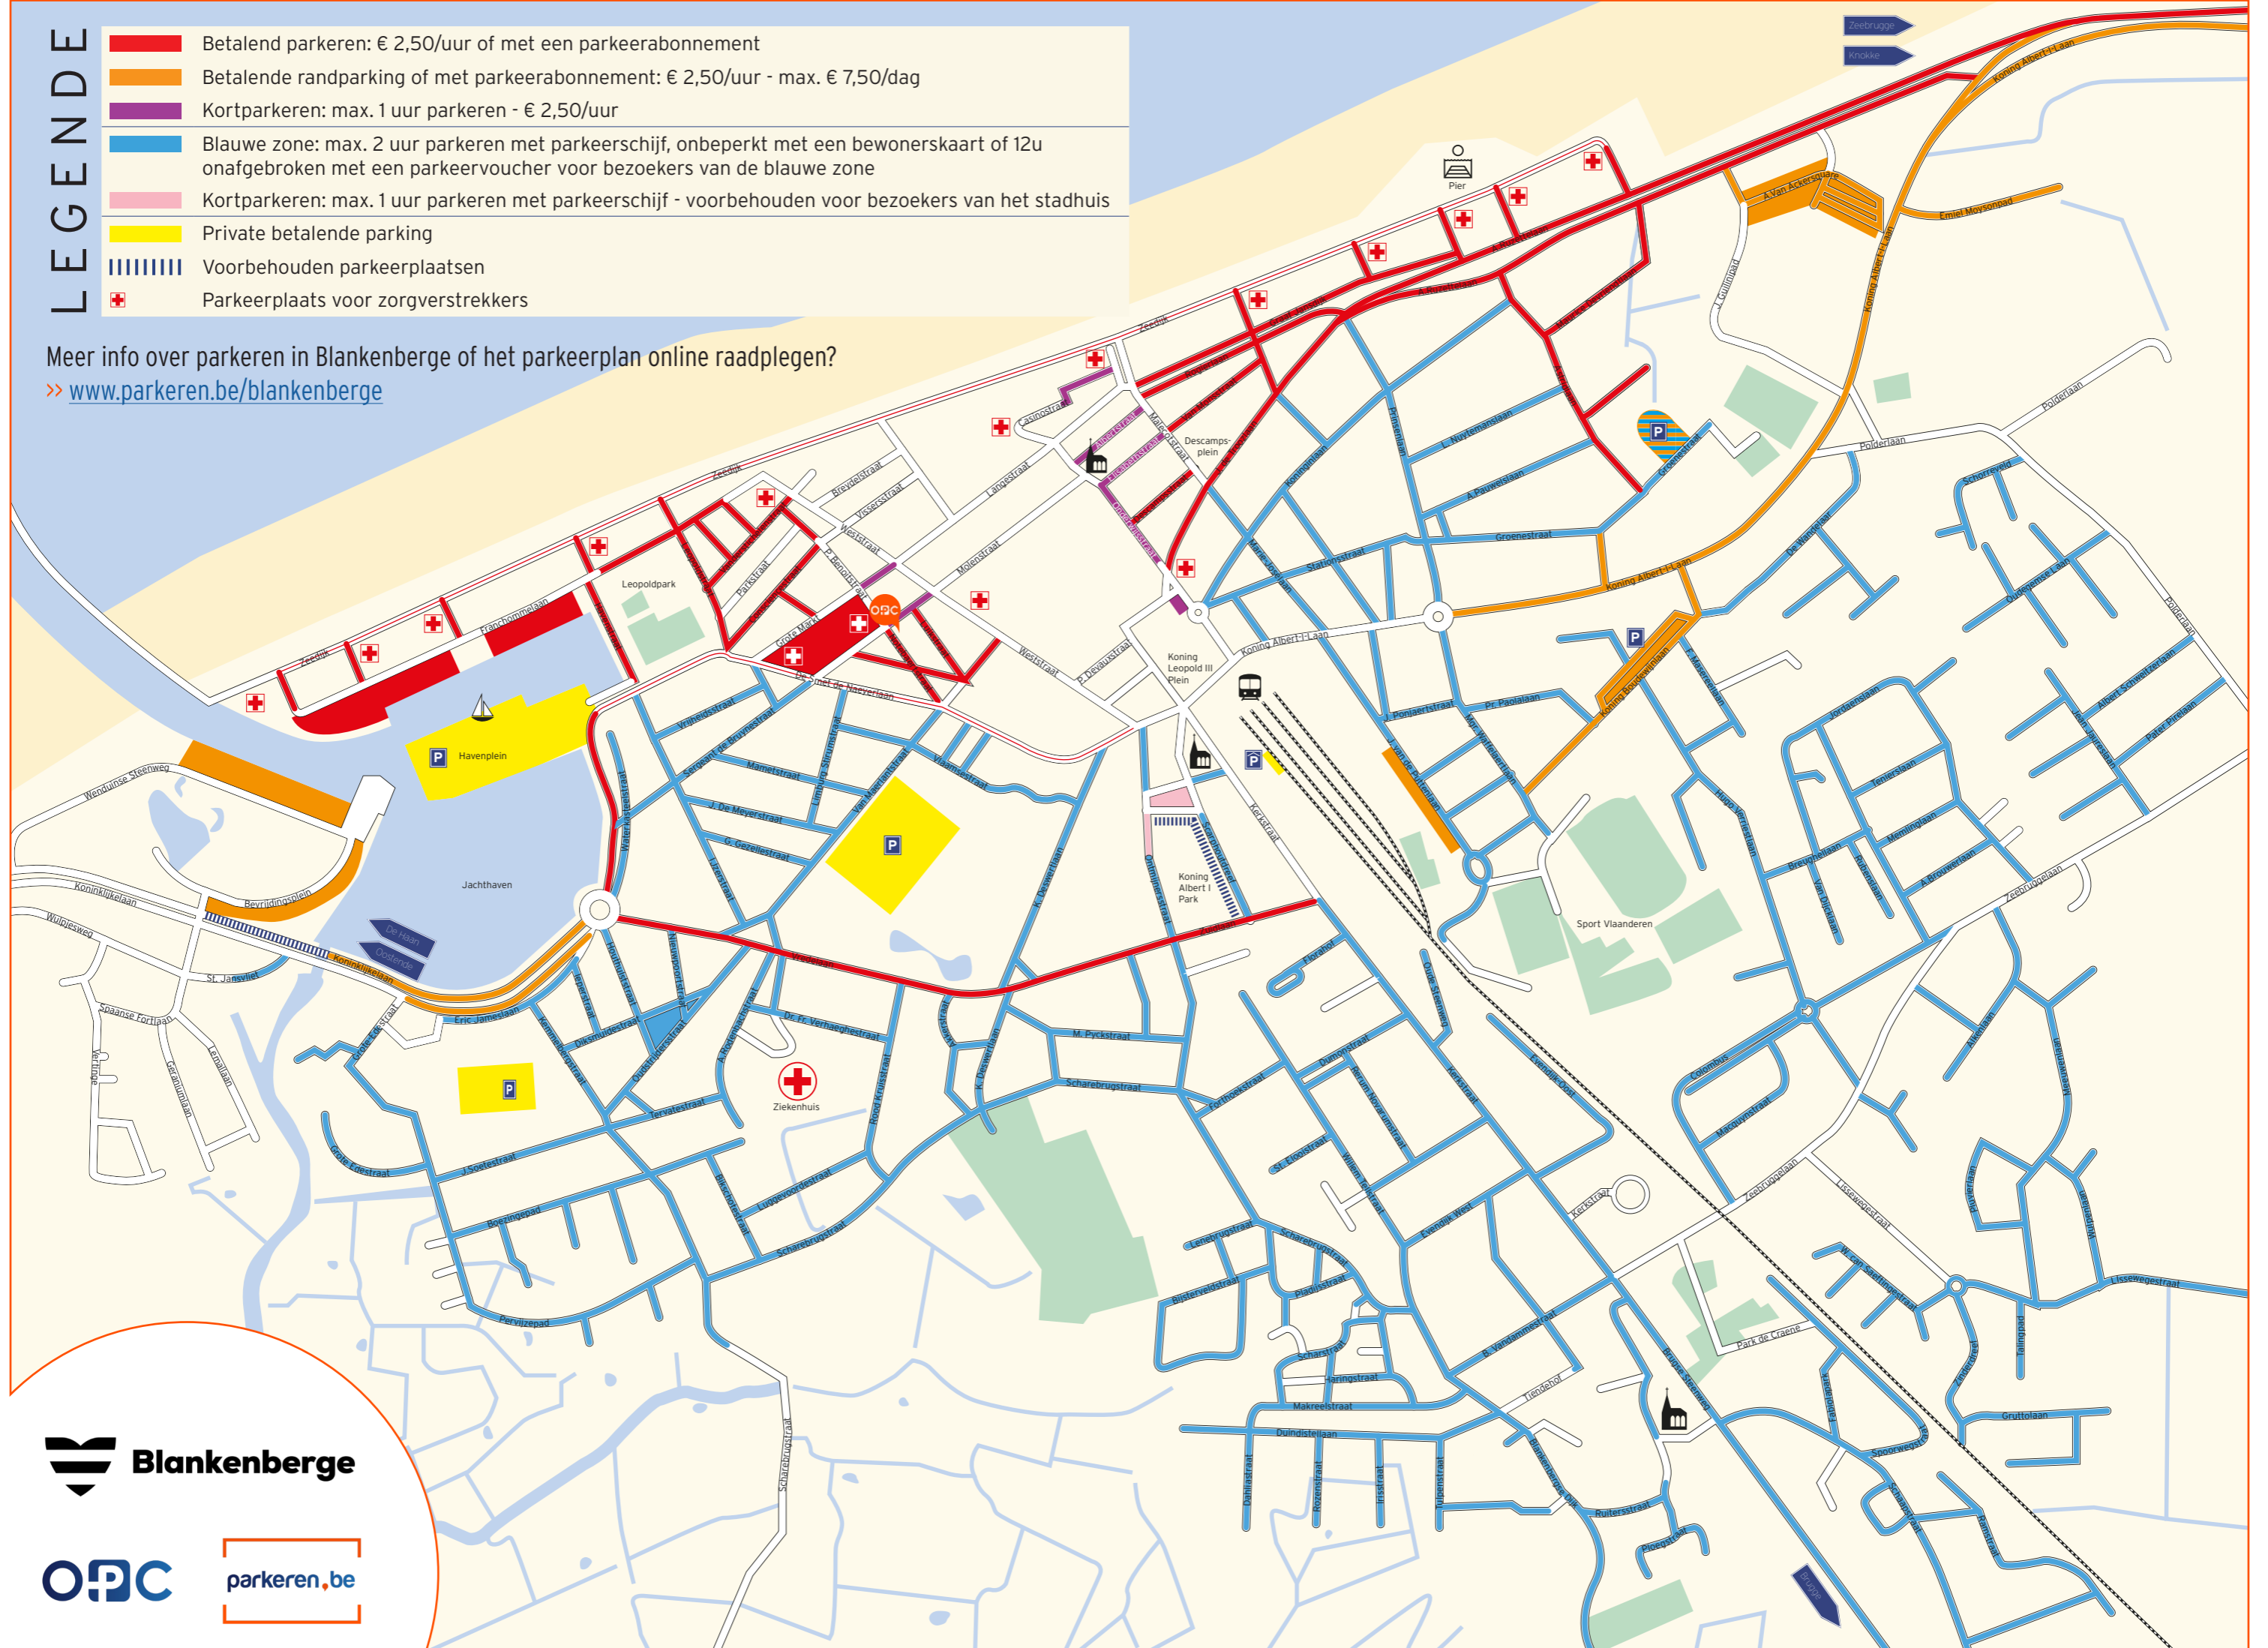

LEGENDE

- Betalend parkeren: € 2,50/uur of met een parkeerabonnement
- Betalende randparking of met parkeerabonnement: € 2,50/uur - max. € 7,50/dag
- Kortparkeren: max. 1 uur parkeren - € 2,50/uur
- Blauwe zone: max. 2 uur parkeren met parkeerschijf, onbeperkt met een bewonerskaart of 12u onafgebroken met een parkeervoucher voor bezoekers van de blauwe zone
- Kortparkeren: max. 1 uur parkeren met parkeerschijf - voorbehouden voor bezoekers van het stadhuis
- Private betalende parking
- Voorbehouden parkeerplaatsen
- Parkeerplaats voor zorgverstrekkers

Meer info over parkeren in Blankenberge of het parkeerplan online raadplegen?

>> www.parkeren.be/blankenberge

Blankenberge

OPC

parkeren.be