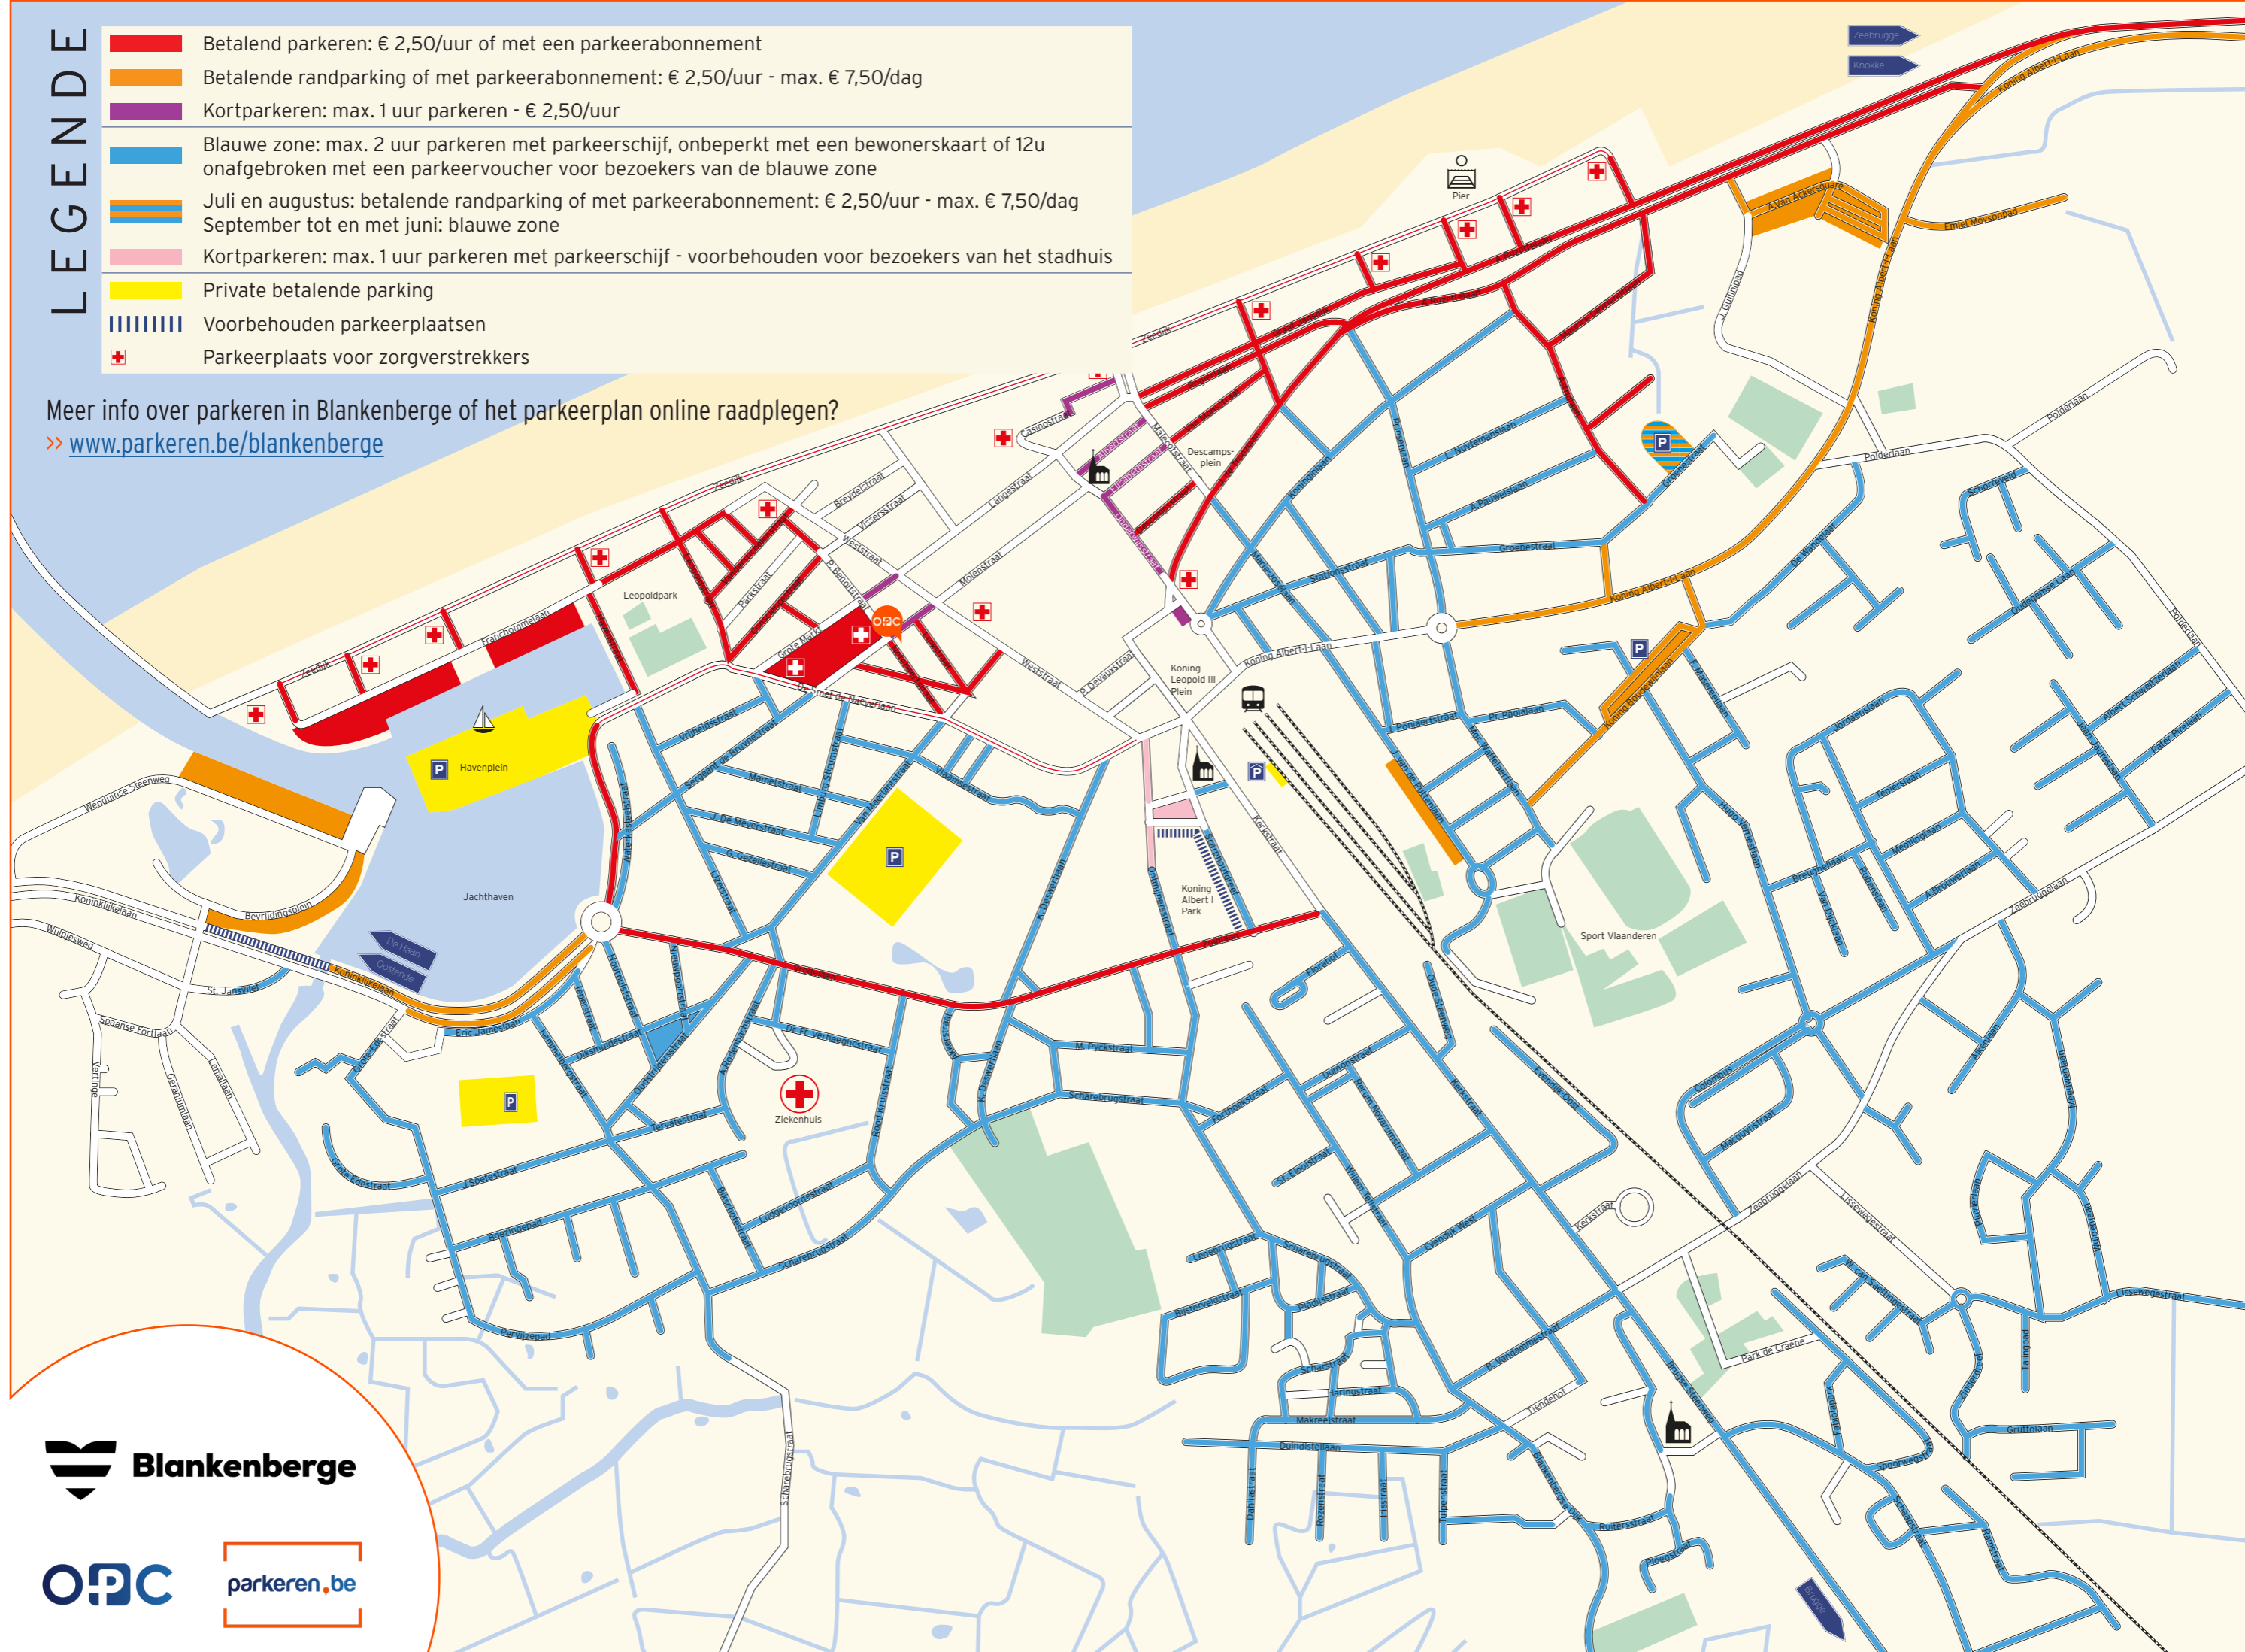

LEGENDE

- Betalend parkeren: € 2,50/uur of met een parkeerabonnement
- Betalende randparking of met parkeerabonnement: € 2,50/uur - max. € 7,50/dag
- Kortparkeren: max. 1 uur parkeren - € 2,50/uur
- Blauwe zone: max. 2 uur parkeren met parkeerschijf, onbeperkt met een bewonerskaart of 12u onafgebroken met een parkeervoucher voor bezoekers van de blauwe zone
- Juli en augustus: betalende randparking of met parkeerabonnement: € 2,50/uur - max. € 7,50/dag
September tot en met juni: blauwe zone
- Kortparkeren: max. 1 uur parkeren met parkeerschijf - voorbehouden voor bezoekers van het stadhuis
- Private betalende parking
- Voorbehouden parkeerplaatsen
- Parkeerplaats voor zorgverstrekkers

Meer info over parkeren in Blankenberge of het parkeerplan online raadplegen?

>> www.parkeren.be/blankenberge

Blankenberge

OPC

parkeren.be