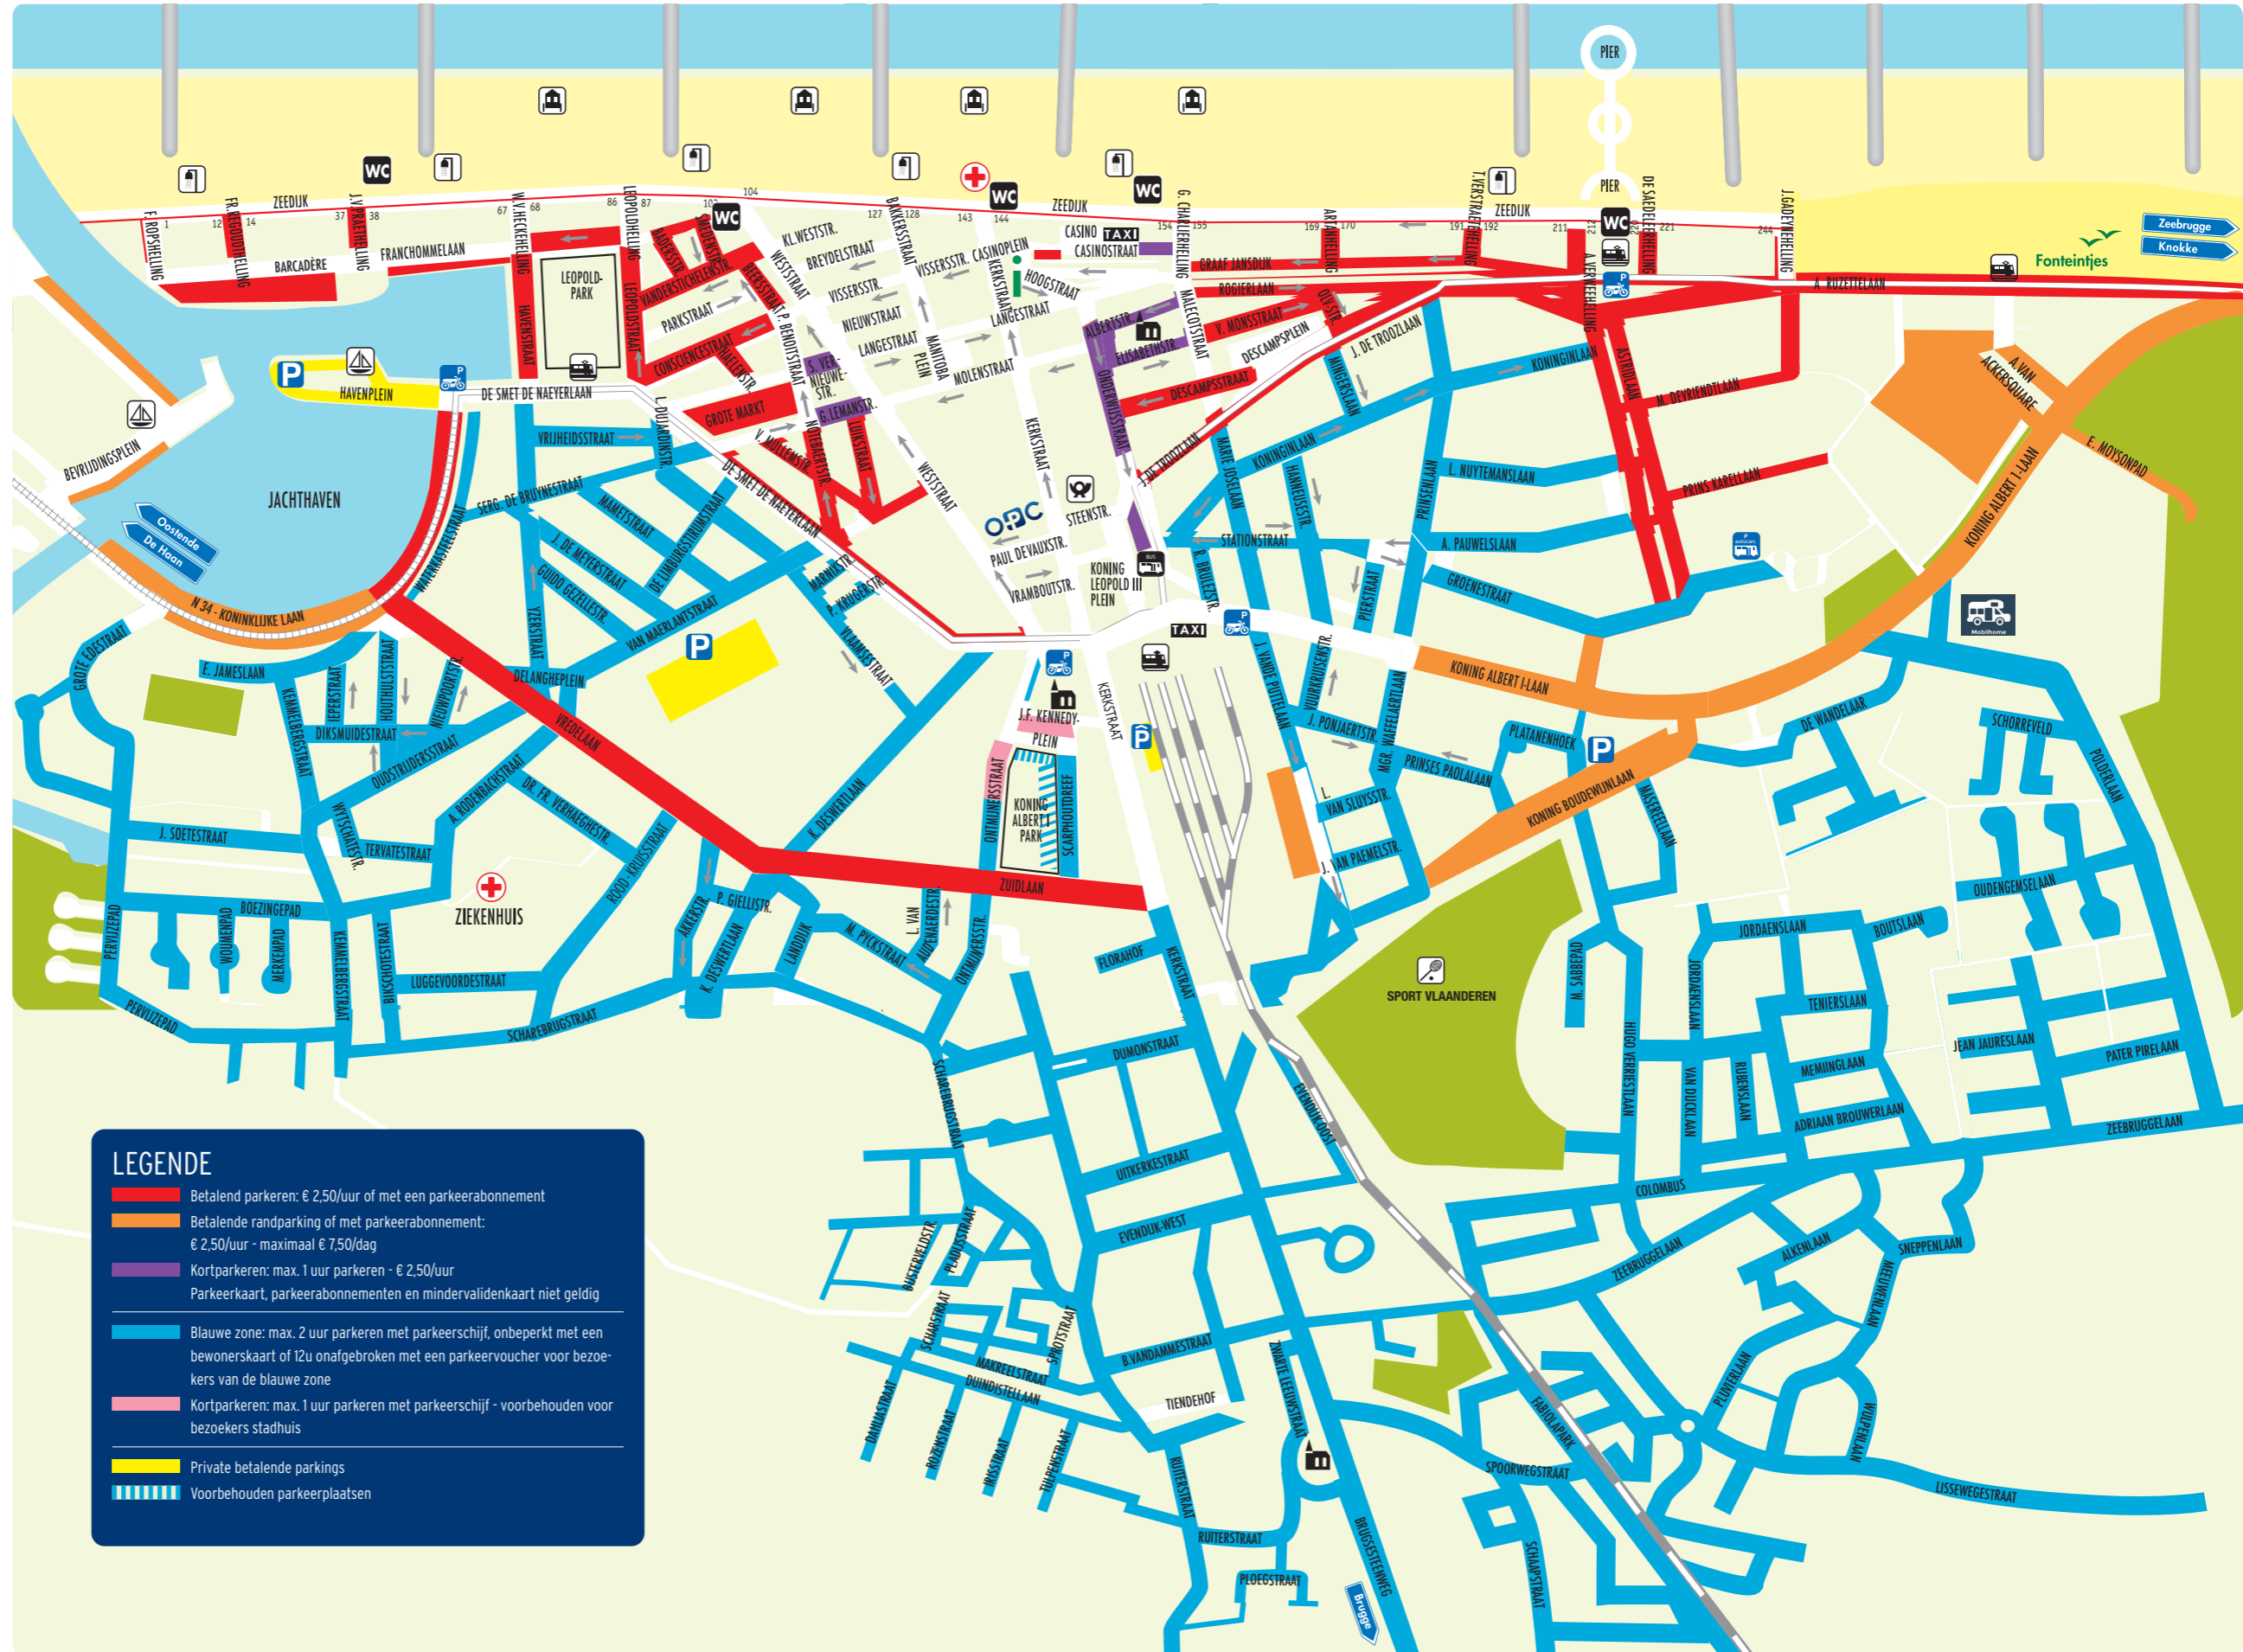

PARKEREN IN BLANKENBERGE

E-LOKET

Heb je een vraag over je retributie of wil je je retributie betalen?
Dan verwijzen we je graag door naar ons e-loket op <https://blankenberge.q2c.eu>

PARKEERSHOP

Paul Devauxstraat 16
8370 Blankenberge
T. 050 41 08 41

Openingsuren

Ma		14u30 - 18u00
Di	10u00 - 12u30	13u30 - 17u00
Woe	10u00 - 12u30	13u30 - 17u00
Do	10u00 - 12u30	13u30 - 17u00
Vrij	10u00 - 12u30	13u30 - 17u00
Za	10u00 - 12u30	13u30 - 17u00
Zon	gesloten	

In de parkeershop kan je terecht:

- voor informatie over het parkeerplan
- als je je parkeerretributie meteen wilt betalen
- voor de aanvraag en aflevering van een parkeervergunning
- met eventuele klachten

LEGENDE

- █ Betalend parkeren: € 2,50/uur of met een parkeerabonnement
- █ Betalende randparking of met parkeerabonnement: € 2,50/uur - maximaal € 7,50/dag
- █ Kortparkeren: max. 1 uur parkeren - € 2,50/uur
  Parkeerkart, parkeerabonnementen en mindervalidenkaart niet geldig
- █ Blaue zone: max. 2 uur parkeren met parkeerschijf, onbeperkt met een bewonerskaart of 12u onafgebroken met een parkeervoucher voor bezoekers van de blaue zone
- █ Kortparkeren: max. 1 uur parkeren met parkeerschijf - voorbehouden voor bezoekers stadhuis
- █ Private betalende parkings
- █ Voorbehouden parkeerplaatsen

parkeren.be