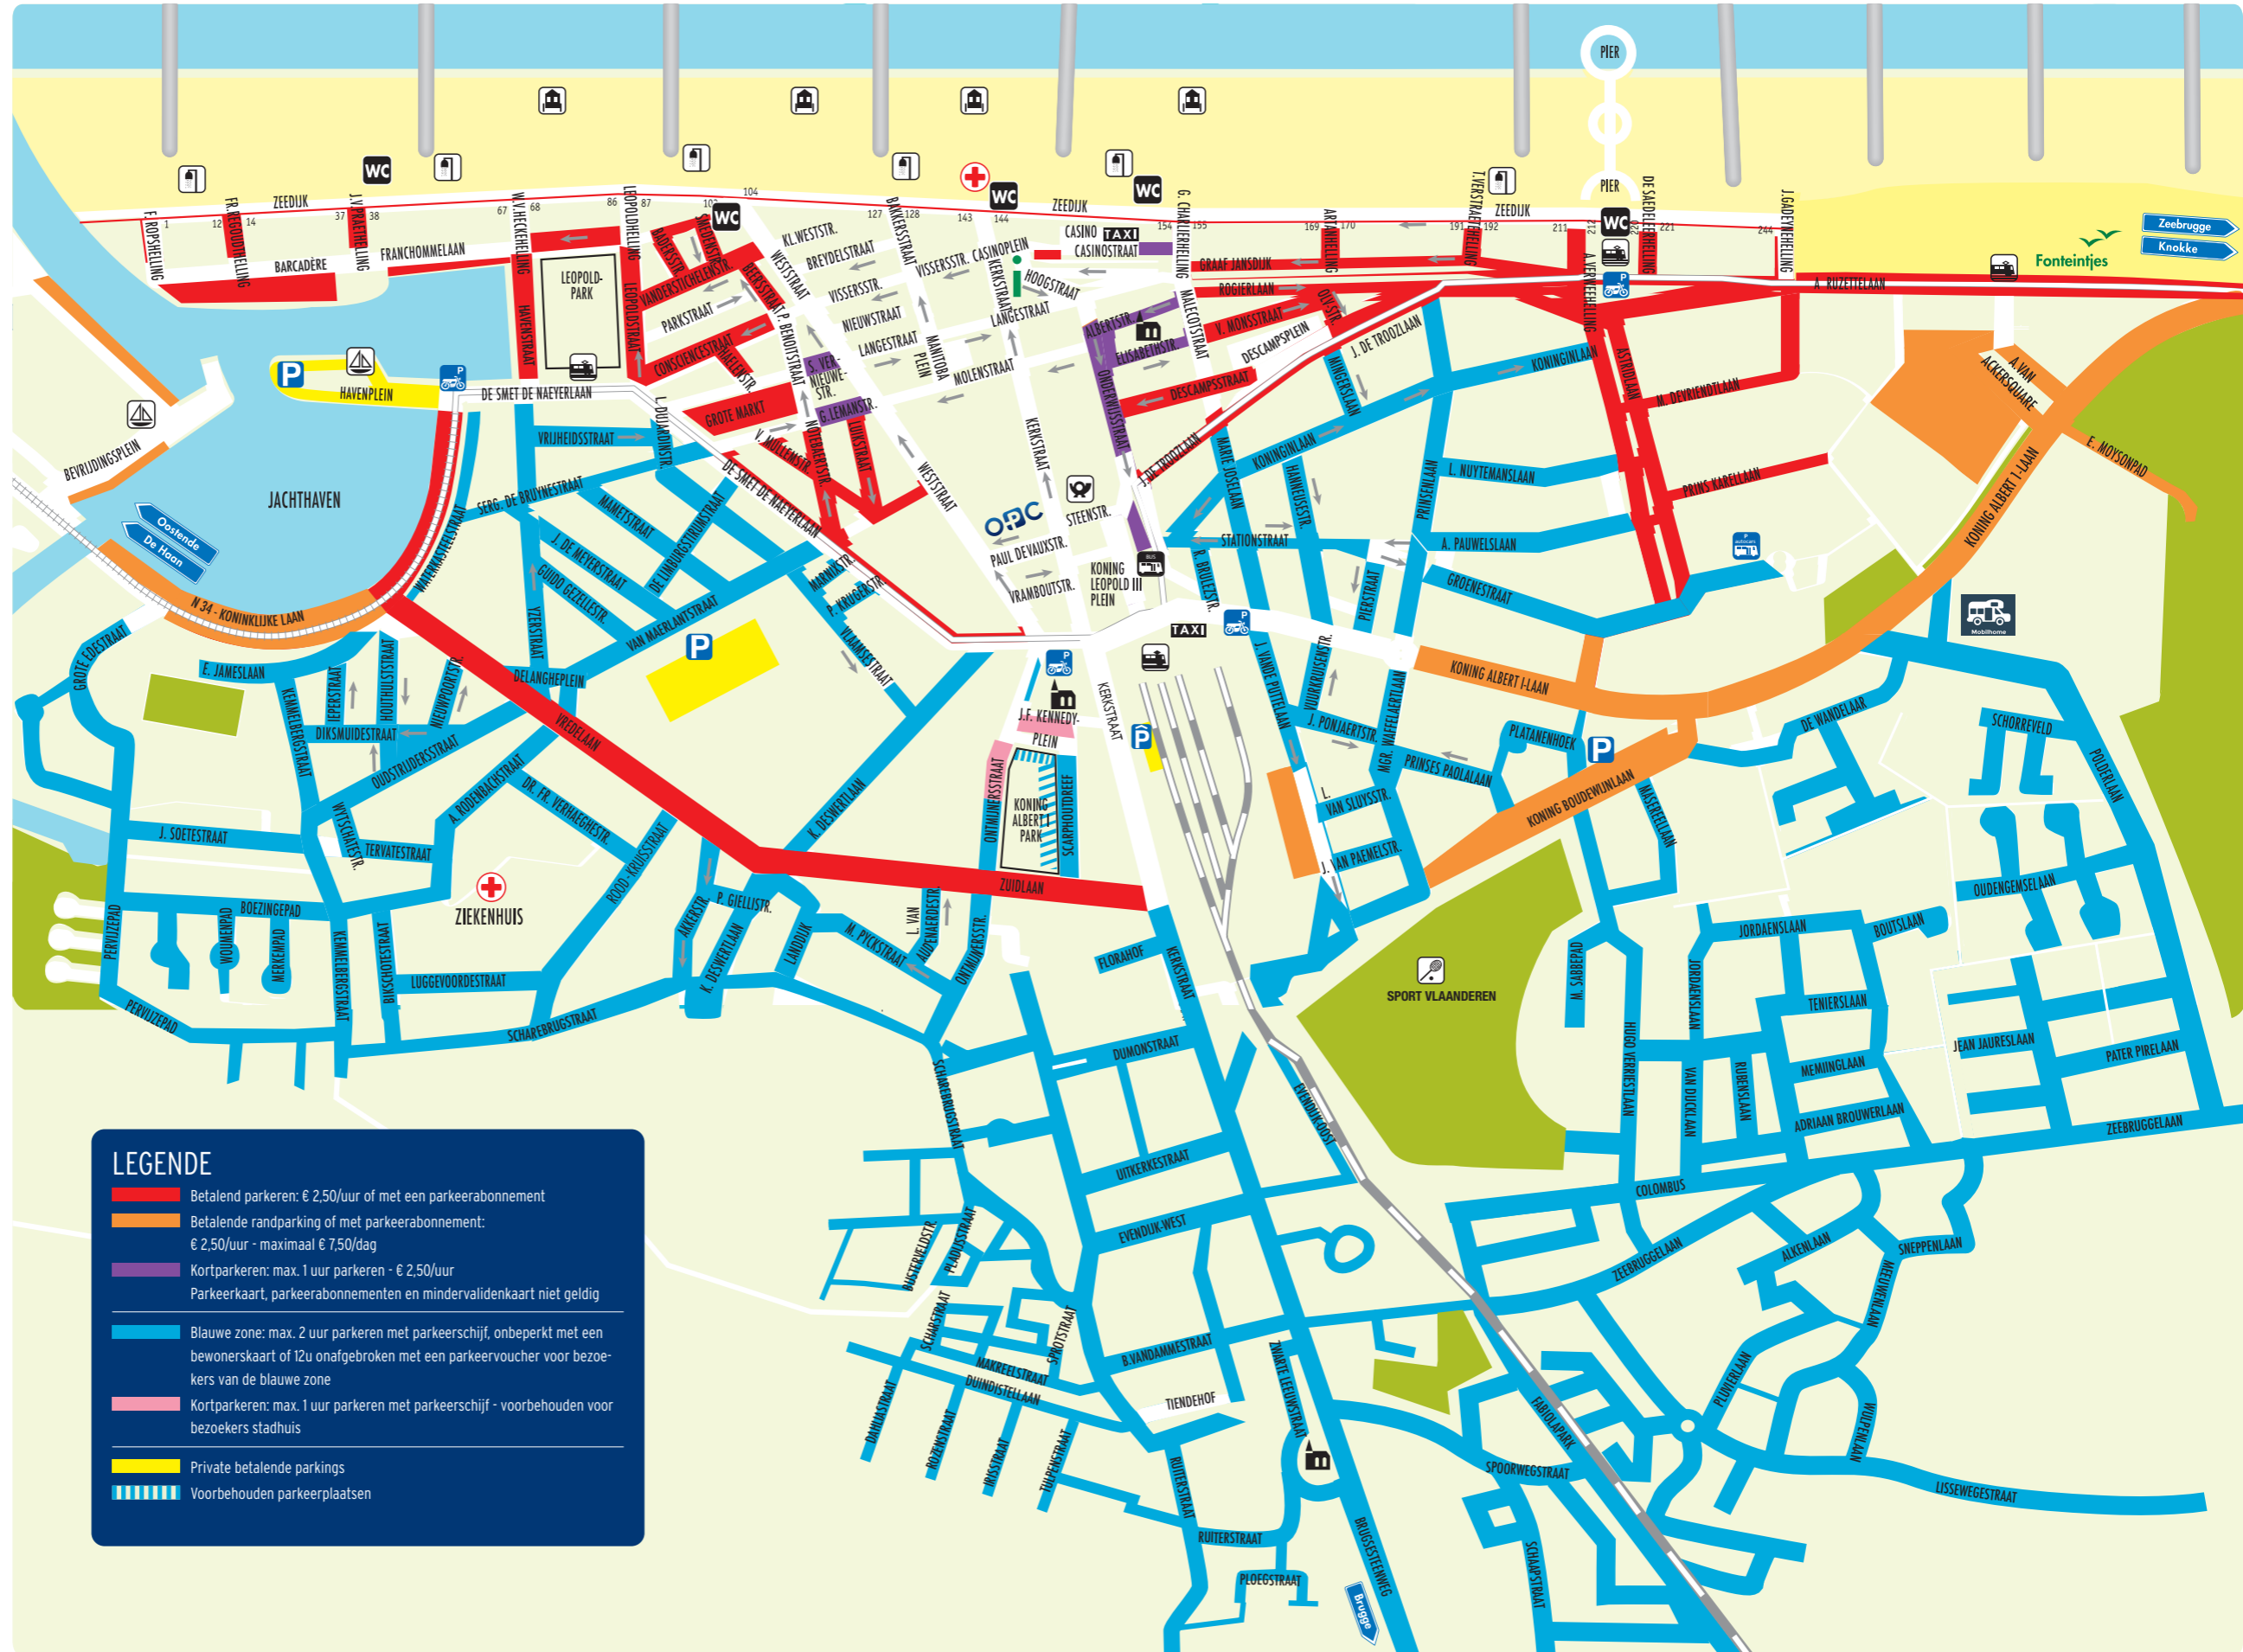

PARKEREN IN BLANKENBERGE

E-LOKET

Heb je een vraag over je retributie of wil je je retributie betalen?
Dan verwijzen we je graag door naar ons e-loket op <https://blankenberge.q2c.eu>

PARKEERSHOP

Paul Devauxstraat 16
8370 Blankenberge
T. 050 41 08 41

Openingsuren

Ma	14u00 - 18u00
Di	14u00 - 18u00
Woe	10u00 - 12u30 13u30 - 18u00
Do	14u00 - 18u00
Vrij	10u00 - 12u30 13u30 - 18u00
Za	10u00 - 12u30 13u30 - 18u00
Zon	gesloten

In de parkeershop kan je terecht:

- voor informatie over het parkeerplan
- als je je parkeerretributie meteen wilt betalen
- voor de aanvraag en aflevering van een parkeervergunning
- met eventuele klachten

LEGENDE

- Betalend parkeren: € 2,50/uur of met een parkeerabonnement
- Betalende randparking of met parkeerabonnement: € 2,50/uur - maximaal € 7,50/dag
- Kortparkeren: max. 1 uur parkeren - € 2,50/uur
Parkeerkart, parkeerabonnementen en mindervalidenkaart niet geldig
- Blaue zone: max. 2 uur parkeren met parkeerschijf, onbeperkt met een bewonerskaart of 12u onafgebroken met een parkeervoucher voor bezoekers van de blauwe zone
- Kortparkeren: max. 1 uur parkeren met parkeerschijf - voorbehouden voor bezoekers stadhuis
- Private betalende parkings
- Voorbehouden parkeerplaatsen