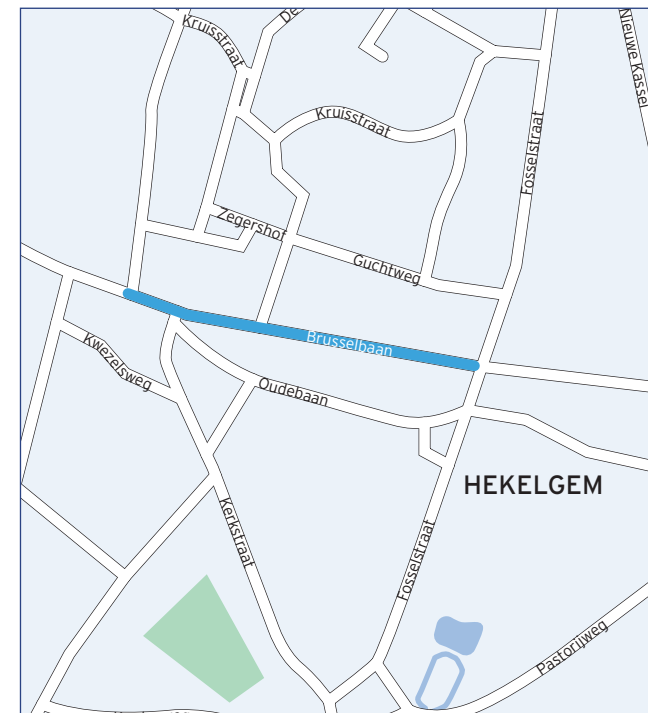

PARKEREN IN AFFLIGEM

Een vlotte mobiliteit, minder parkeerdruk en meer parkeergelegenheid voor wie in onze gemeente woont, winkelt of geniet. Dat is het doel van het parkeerplan van Affligem.

DE BLAUWE ZONE

Een blauwe zone wordt per straat aangeduid of met een zonebord aan het begin van de zone. Het stratenplan hiernaast geeft je een overzicht van waar en welke blauwe zone reglementering van toepassing is.

Blauwe zone Terafene en Hekelgem

- Max. parkeerduur: 2 uur, tenzij anders vermeld op de borden
- Geldigheid: maandag tot en met zaterdag (9u - 18u), uitgezonderd zon- en feestdagen

Blauwe zone Essene

- Max. parkeerduur: 30 minuten
- Geldigheid: dinsdag en vrijdag (7u tot 18u) en zaterdag (7u tot 14u), uitgezonderd zon- en feestdagen

!! Wie over een geldige parkeervergunning of een parkeerkaart voor personen met een handicap beschikt, hoeft geen parkeerschijf voor te leggen.

Je parkeerschijf niet gelegd of de maximale parkeertijd overschreden? Dan kies je automatisch voor het retributietarief van € 20,00 per dag. De parkeerplicht schuift de retributiebon onder de ruitenwisser van je voertuig.

PERSONEN MET EEN HANDICAP

Als houder van een parkeerkaart voor personen met een handicap, parkeer je onbeperkt op alle reguliere (voorbehouden en niet-voorbehouden) parkeerplaatsen in de blauwe zone van Affligem op voorwaarde dat je parkeerkaart duidelijk zichtbaar achter de voorruit van je voertuig ligt.

MEER
INFO.

Meer info, vragen of het parkeerplan online raadplegen?
www.parkeren.be/affligem